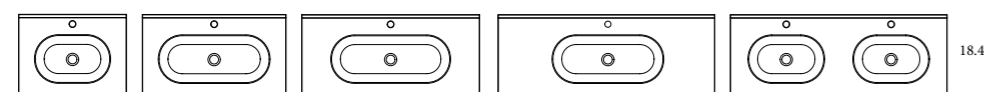

HDF Compatech	COMPATECH Depth 18.4 inches	B-Ada	Cotton	Griggio	Musgo	Avio	Quarzo	Ceniza	Navy	Black	List Price
		SKU#	SKU#	SKU#	SKU#	SKU#	SKU#	SKU#	SKU#	SKU#	
5.2	24	71050	71080	71085	71065	71060	72214	71055	71070	71075	255.00
	32	71051	71081	71086	71066	71061	72215	71056	71071	71076	323.00
High density fibreboard waterproof	40	71052	71082	71087	71067	71062	72216	71057	71072	71077	395.00
	48	71053	71083	71088	71068	71063	72217	71058	71073	71078	458.00

Sink

Bowl's depth: 6.8 in Sinks thickness: 3/4 in Bowl's width: 18.4 in
Widespread add a -3 (Example 80021-3) list price is +\$50 per single sink and +\$100 for Double Sinks

FLAT	SKU#	List Price
24	80021	232.90
32	80022	269.50
40	80077	385.90
40 Right Side	80096	650.00
40 Left Side	80097	650.00
48 Center Sink	80081	574.00
48 Right Side	80129	926.00
48 Left Side	80131	926.00
48 Double Sink	80047	734.50