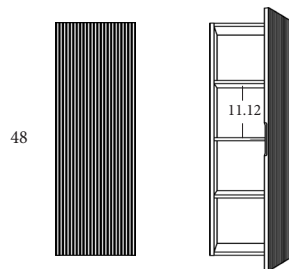

## BARI DIMENSIONS

### Vanity

Depth 18 Inches

16

24-32-40

16

48

### Tall unit

Depth 10.8 Inches  
Reversible

48

14

11.12