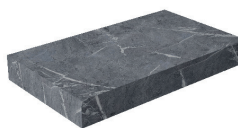

4" COUNTERTOP

Cala

Harlem

Valenti

Costa

DRAWER

Blanco Ada

Cotton

Musgo

Avio

Ceniza

Black

Quarzo

Griggio

Navy

Cala