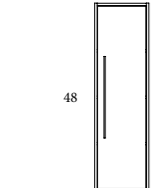

2 handles

Grafito	Quarzo	Aluminio
73580	73581	73582

*Price included in vanity (specify code in order).

Tall Unit	B-Ada	Cotton	Griggio	Musgo	Avio	Quarzo	Ceniza	Navy	Black	Abedul	Aliso	Costa	Valenti	List Price
Depth 10.8 Inches	SKU#	SKU#	SKU#	SKU#	SKU#	SKU#	SKU#	SKU#	SKU#	SKU#	SKU#	SKU#	SKU#	
Graphite Handles	72064	73508	73509	73507	72066	72067	72065	73510	73511	76140	72062	76141	72063	762.00
Quarzo Handles	72088	73513	73514	73512	72090	72091	72089	73515	73516	76142	72086	76143	72087	762.00
Chrome Handles	73496	73501	73502	73500	73498	73499	73497	73503	73504	76144	73505	76145	73506	762.00