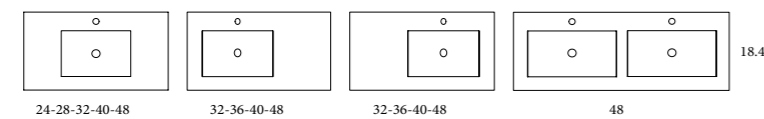

MDF Waterproof Medium density fibreboard waterproof

6.4 **Top Idole**
Depth 18.4 Inches

SKU#	SKU#	SKU#	SKU#	List Price
24	76967	73436	76978	164.00
28	76968	76989	76979	232.50
32	76969	73437	76980	232.50
36	76970	76990	76981	308.75
40	76971	73438	76982	308.75
48	76972	73439	76983	340.00

Mineral marble

15 **Top Colors**
Depth 18.4 Inches

SKU#	SKU#	SKU#	SKU#	SKU#	List Price
24	87430	88376	87425	87346	358.00
28	77051	77052	77054	77055	440.00
32	87431	88377	87426	87421	440.00
36	77060	77061	77062	77063	532.00
40	87432	88378	87427	87422	532.00
48	87433	88379	87428	87423	695.00

24 Depth16 in	76973	76991	76984	76995	164.00
32 Depth16 in	76974	76992	76985	76996	232.50

24 Depth16 in	77065	77066	77067	77068	77069	358.00
32 Depth16 in	77070	77071	77072	77073	77074	440.00

HDF Compatech

5.2 **Compatech**
Depth 18.4 Inches

SKU#	SKU#	SKU#	SKU#	SKU#	SKU#	SKU#	SKU#	List Price
24	71050	71080	71065	71060	71055	71169	71174	255.00
28	77019	77020	77022	77023	77025	77028	77029	323.00
32	71051	71081	71066	71061	71056	71170	71175	323.00
36	77030	77031	77032	77033	77034	77035	77036	395.00
40	71052	71082	71067	71062	71057	71171	71176	395.00
48	71053	71083	71068	71063	71058	71172	71177	458.00

24 Depth16 in	77037	77038	77039	77040	77041	77042	77043	255.00
32 Depth16 in	77044	77045	77046	77047	77048	77049	77050	323.00

SINKS

Ceramic