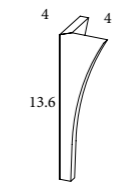

B-Ada	Cotton	Griggio	Musgo	Avio	Quarzo	Ceniza	Navy	Black		
	Tall unit	Depth 10.8 Inches	SKU#	SKU#	SKU#	SKU#	SKU#	SKU#	SKU#	SKU#	List Price	
48	14	1D	77475	77476	77477	77478	77479	77480	77481	77482	77483	799.00
		Reversible. Interior 3 shelves.										

		B-Ada	Cotton	Griggio	Musgo	Avio	Quarzo	Ceniza	Navy	Black		
	HDF Compatech	Depth 18.4 Inches	SKU#	SKU#	SKU#	SKU#	SKU#	SKU#	SKU#	SKU#	List Price	
5.2	24	COMPATECH	71050	71080	71085	71065	71060	72214	71055	71070	71075	255.00
	32	High density fibreboard waterproof	71051	71081	71086	71066	71061	72215	71056	71071	71076	323.00
	40		71052	71082	71087	71067	71062	72216	71057	71072	71077	395.00
	48		71053	71083	71088	71068	71063	72217	71058	71073	71078	458.00

		B-Ada	Cotton	Griggio	Musgo	Avio	Quarzo	Ceniza	Navy	Black		
	Mineral marble	Depth 18.4 Inches	SKU#	SKU#	SKU#	SKU#	SKU#	SKU#	SKU#	SKU#	List Price	
6	24	Top Colors	87430	88376	70317	87425	87346	72209	87435	87341	88451	358.00
	32		87431	88377	70318	87426	87421	72210	87436	87342	88453	440.00
	40		87432	88378	70319	87427	87422	72211	87437	87343	88455	532.00
	48		87433	88379	70320	87428	87423	72212	87438	87344	88457	695.00

Arco Legs
Set of 2
For 2 Drw. Vanity

Nogal Natural
SKU# 87216 List Price 253.00

Antibacterial matte lacquered

Natural wood Handle