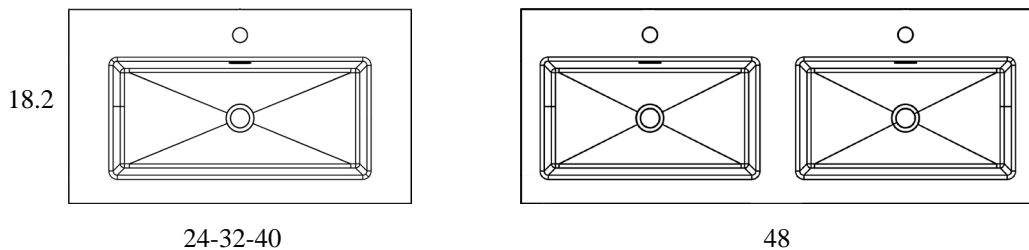

Nantes

Technical

NANTES

TECHNICAL NANTES

Material: Resin * Nantes sink is not compatible with the Bari vanity

Finish: High Gloss (White)
matte (All Other Colors)

MEASUREMENTS NANTES

FINISHES NANTES

NANTES	B-Brillo	B-ada	Ceniza	Avio	Navy	Griggio	Cotton	Musgo	Black
60 cm	83739	88974	83740	83741	85661	71157	83747	85725	71161
80 cm	83733	88975	83742	83743	85663	71158	83734	85726	71162
100 cm	83736	88976	83744	83745	85665	71159	83737	85727	71163
120 cm 2S	83746	88977	85667	85668	85669	71160	83748	85728	71164

24"

32"

40"

NANTES

48"