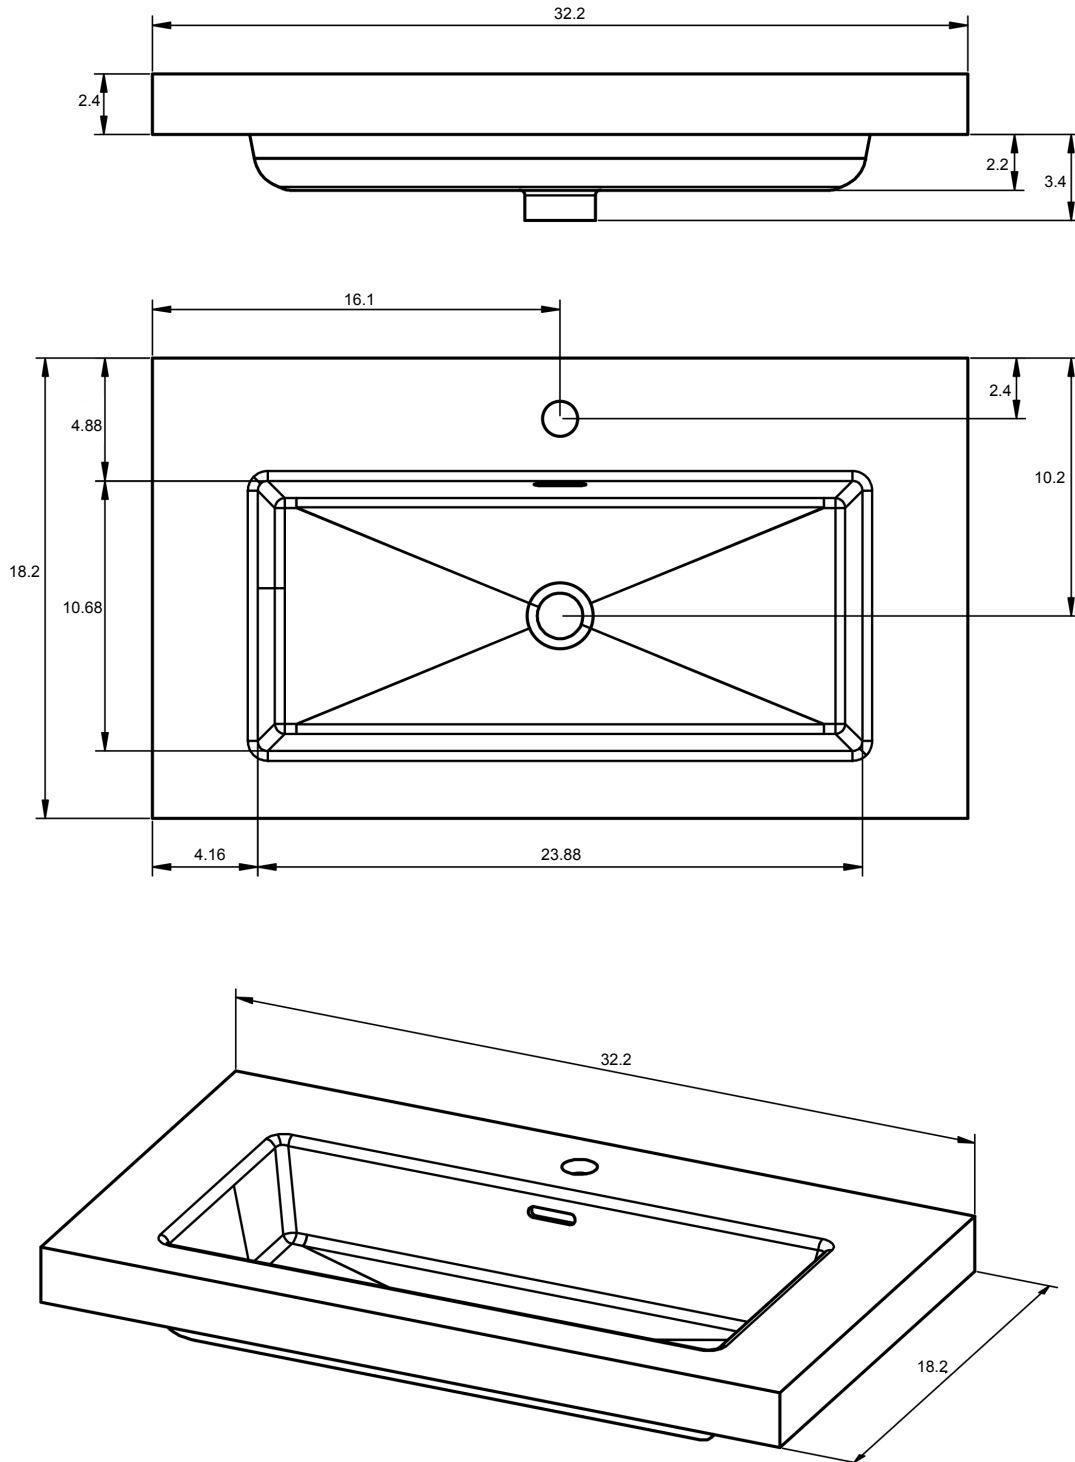

Nantes

Technical

NANTES

TECHNICAL NANTES

Material: Resin * Nantes sink is not compatible with the Bari vanity

Finish: High Gloss (White)
matte (All Other Colors)

MEASUREMENTS NANTES

FINISHES NANTES

NANTES	B-Brillo	B-ada	Ceniza	Avio	Navy	Griggio	Cotton	Musgo	Black
60 cm	83739	88974	83740	83741	85661	71157	83747	85725	71161
80 cm	83733	88975	83742	83743	85663	71158	83734	85726	71162
100 cm	83736	88976	83744	83745	85665	71159	83737	85727	71163
120 cm 2S	83746	88977	85667	85668	85669	71160	83748	85728	71164

24"

32"

40"

NANTES

48"