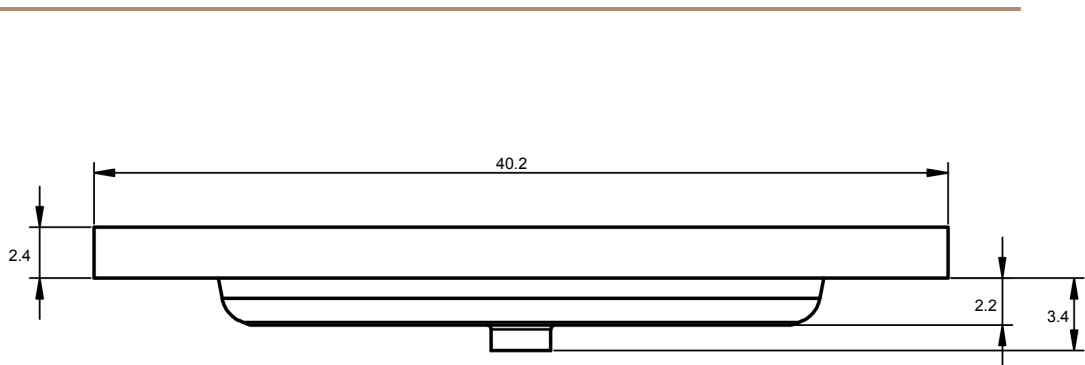

NANTES	B-Brillo	B-ada	Ceniza	Avio	Navy	Griggio	Cotton	Musgo	Black
60 cm	83739	88974	83740	83741	85661	71157	83747	85725	71161
80 cm	83733	88975	83742	83743	85663	71158	83734	85726	71162
100 cm	83736	88976	83744	83745	85665	71159	83737	85727	71163
120 cm 2S	83746	88977	85667	85668	85669	71160	83748	85728	71164

24"

32"

40"

NANTES

48"