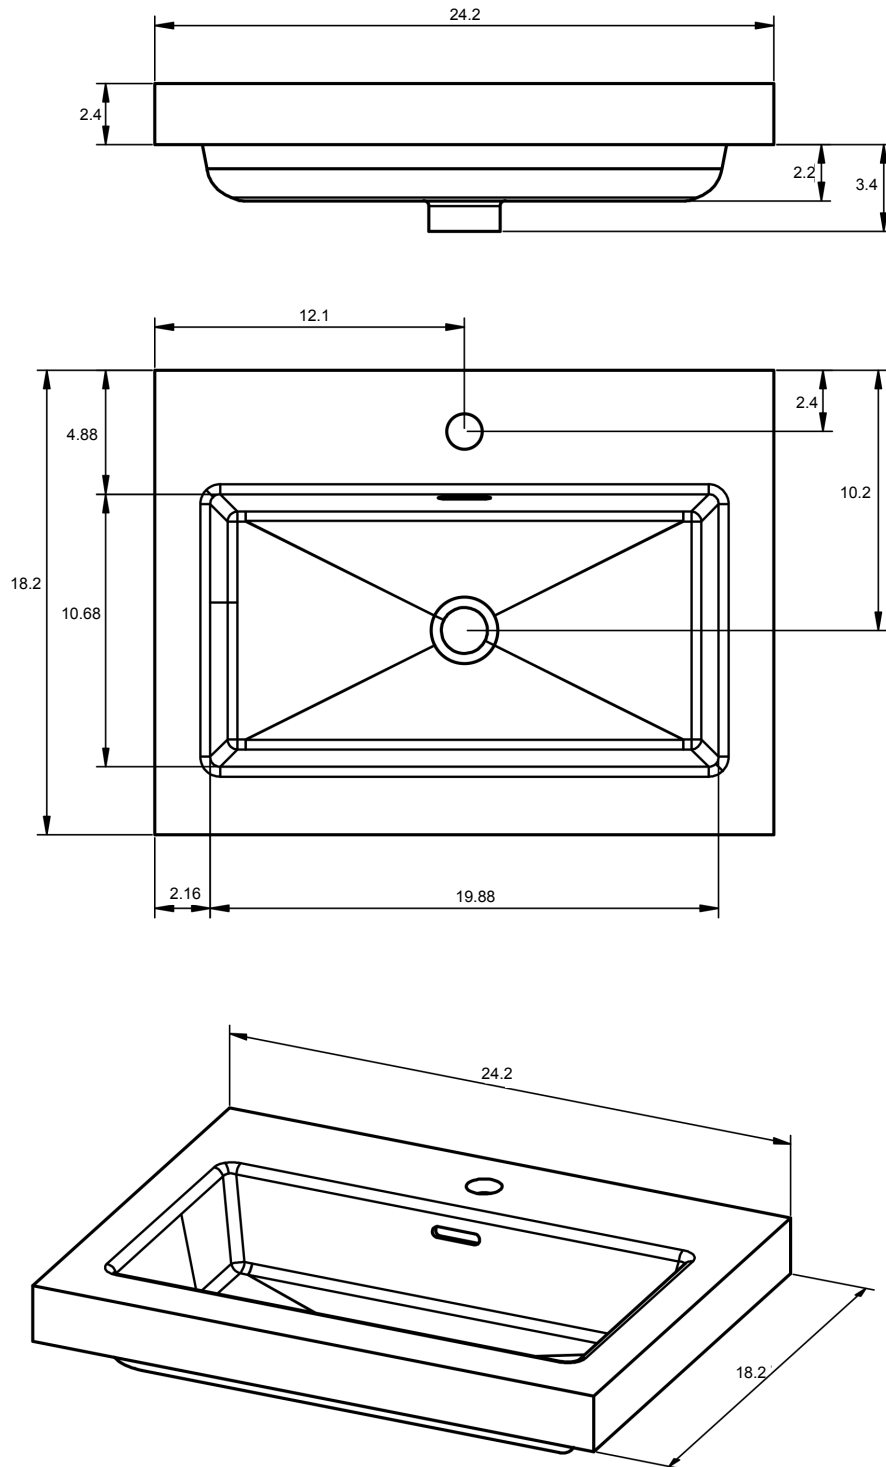

Nantes

Technical

NANTES

TECHNICAL NANTES

Material: Resin * Nantes sink is not compatible with the Bari vanity

Finish: High Gloss (White)
matte (All Other Colors)

MEASUREMENTS NANTES

FINISHES NANTES

NANTES	B-Brillo	B-ada	Ceniza	Avio	Navy	Griggio	Cotton	Musgo	Black
60 cm	83739	88974	83740	83741	85661	71157	83747	85725	71161
80 cm	83733	88975	83742	83743	85663	71158	83734	85726	71162
100 cm	83736	88976	83744	83745	85665	71159	83737	85727	71163
120 cm 2S	83746	88977	85667	85668	85669	71160	83748	85728	71164

24"

32"

40"

NANTES

48"