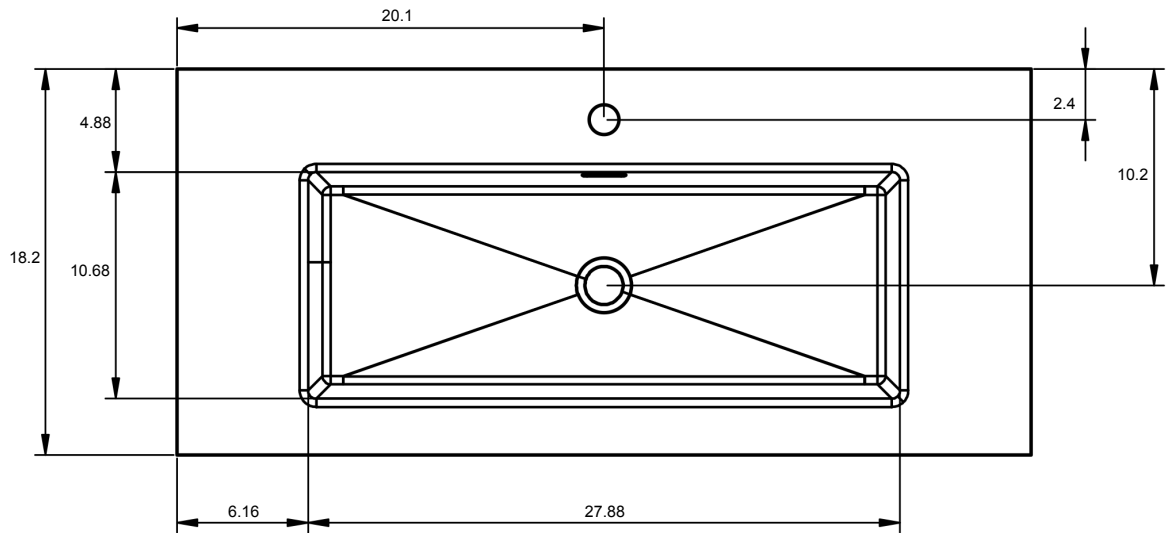

NANTES	B-Brillo	B-ada	Ceniza	Avio	Navy	Griggio	Cotton	Musgo	Black
60 cm	83739	88974	83740	83741	85661	71157	83747	85725	71161
80 cm	83733	88975	83742	83743	85663	71158	83734	85726	71162
100 cm	83736	88976	83744	83745	85665	71159	83737	85727	71163
120 cm 2S	83746	88977	85667	85668	85669	71160	83748	85728	71164

24"

32"

40"

NANTES

48"