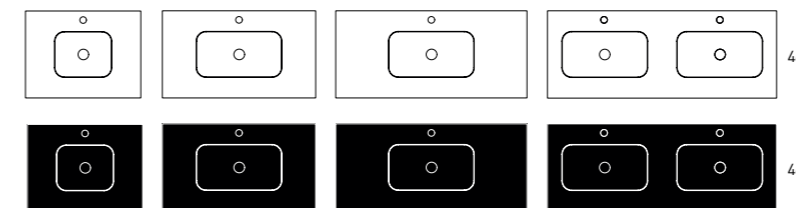

Glass

White Black

ÓPTICO white	SKU#	List Price
24	80116	498.00
32	80117	534.00
40	80125	627.00
48 Double Sink	80126	923.00

ÓPTICO black	SKU#	List Price
24	80124	498.00
32	80110	534.00
40	80107	627.00
48 Double Sink	80108	923.00

Bowl's depth: 4.7" / Basin's thickness: 0.6" / Bowl's width: 18.1"