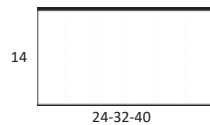

### Vanity

Depth 17.2"