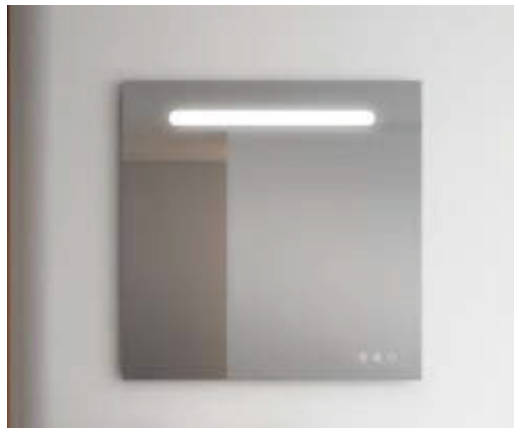

Backlit mirror  Color temperature 5700k / IP 44

SOUL	SKU#	Pow.	Lum.	List Price
24" x 32"	<b>70084</b>	6W	600	985.00
32" x 32"	<b>70085</b>	10W	1000	1150.00
40" x 32"	<b>70086</b>	12W	1300	1305.00
48" x 32"	<b>70087</b>	12W	1300	1439.00