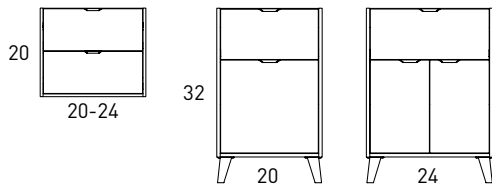

TECHNICAL MIDI

		Aliso	Valenti	B-ada	Ceniza	Avio	Quarzo	Musgo	Cotton	Griggio	Navy	Black	
		SKU#	SKU#	SKU#	SKU#	SKU#	SKU#	SKU#	SKU#	SKU#	SKU#	SKU#	List Price
Depth 18													
20	2DR. Wall Hung	73383	73384	73385	73386	73387	73388	73389	73390	73391	73392	73393	585.00
24	2DR. Wall Hung	73394	73395	73396	73397	73398	73399	73400	73401	73402	73403	73404	625.00
20	2DR. Freestanding	73405	73406	73407	73408	73409	73410	73411	73412	73413	73414	73415	650.00
24	2DR. Freestanding	73416	73417	73418	73419	73420	73421	73422	73423	73424	73425	73426	725.00

	Chrome	Black	⋮		Chrome	Black
2 handles	73469	73470		4 legs	87609	87610
3 handles	73472	73473				

*Price included in vanity (specify code in order).
*24" floorstanding option includes 3 handles.

*Midi collection compatible with Midi washbasin.