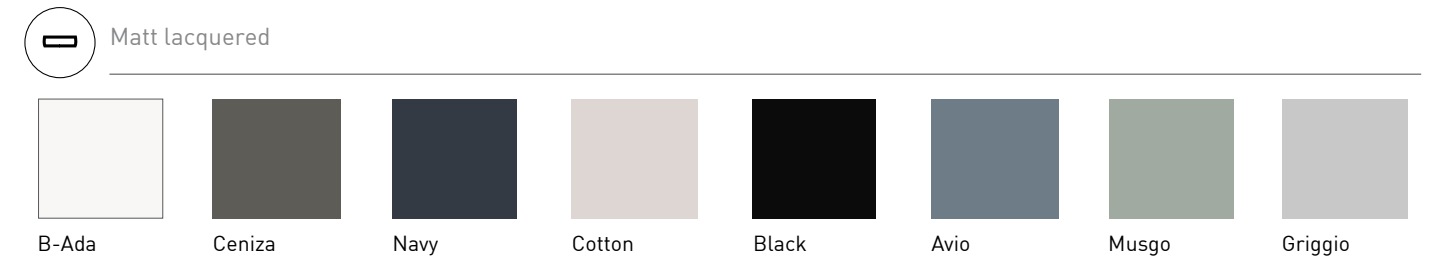

B-Ada	Ceniza	Navy	Cotton	Black	Avio	Musgo	Griggio	LIST PRICE		
  Width Depth 18"	24	2DR	88164	88165	88166	88168	88218	70292	70293	70294	1390.00	
	32	2DR	88169	88170	88171	88173	88219	70295	70296	70297	1474.00	
	40	2DR Center Sink	88174	88175	88176	88178	88220	70298	70299	70300	1601.00	
	40	2DR Left Sink	88947	88948	88949	88951	88952	70301	70302	70303	1601.00	
	40	2DR Right Sink	88953	88954	88955	88957	88958	70304	70305	70306	1601.00	
  Tall unit Prof/Depth 27 Reversible. 3 shelves.		SKU#	SKU#	SKU#	SKU#	SKU#	SKU#	SKU#	SKU#	SKU#	LIST PRICE	
			88209	88210	88211	88213	88221	70307	70308	70309		1275.00

MONCLER FINISHES

KEY FEATURES

		Niagara	Valenti	List Price
  Top Idle Depth 18	24	88463	71044	164.00
	32	88464	71045	232.50
	40	88465	71046	308.75
	48	88466	71047	340.00

*Medium density fibreboard waterproof

		B-Ada	Avio	Ceniza	Musgo	Navy	Cotton	Griggio	Black	List Price
  COMPATECH Depth 18	24	71050	71060	71055	71065	71070	71080	71085	71075	255.00
	32	71051	71061	71056	71066	71071	71081	71086	71076	323.00
	40	71052	71062	71057	71067	71072	71082	71087	71077	395.00
	48	71053	71063	71058	71068	71073	71083	71088	71078	458.00

*High density fibreboard waterproof

		B-Ada	Avio	Ceniza	Musgo	Navy	Cotton	Griggio	Black	List Price
  Top Colors Depth 18	24	87430	87346	87435	87425	87341	88376	70317	88451	358.00
	32	87431	87421	87436	87426	87342	88377	70318	88453	440.00
	40	87432	87422	87437	87427	87343	88378	70319	88455	532.00
	48	87433	87423	87438	87428	87344	88379	70320	88457	695.00