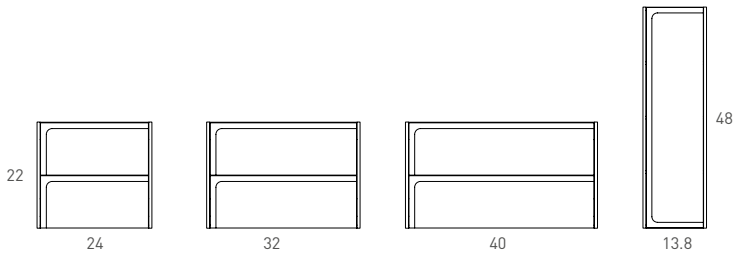

TALL UNIT

INTERIOR

	B-Ada	Ceniza	Avio	Cotton	Navy	Musgo	Black	Griggio	Quarzo	Aliso	Valenti	List Price
	SKU#	SKU#	SKU#	SKU#	SKU#	SKU#	SKU#	SKU#	SKU#	SKU#	SKU#	
Aliso 48	71878	71879	71880	71881	71882	71883	71884	71885	71886	71856	71887	899.00
Valenti 48	71868	71869	71870	71871	71872	71873	71874	71875	71876	71877	71857	899.00
Black 48	71858	71859	71860	71861	71862	71863	71853	71864	71865	71866	71867	899.00
White 48	71847	74016	74017	74018	74019	74020	74021	74022	74023	74024	74025	899.00
Laquered 48	71847	71848	71849	71850	71851	71852	71853	71854	71855	-	-	-