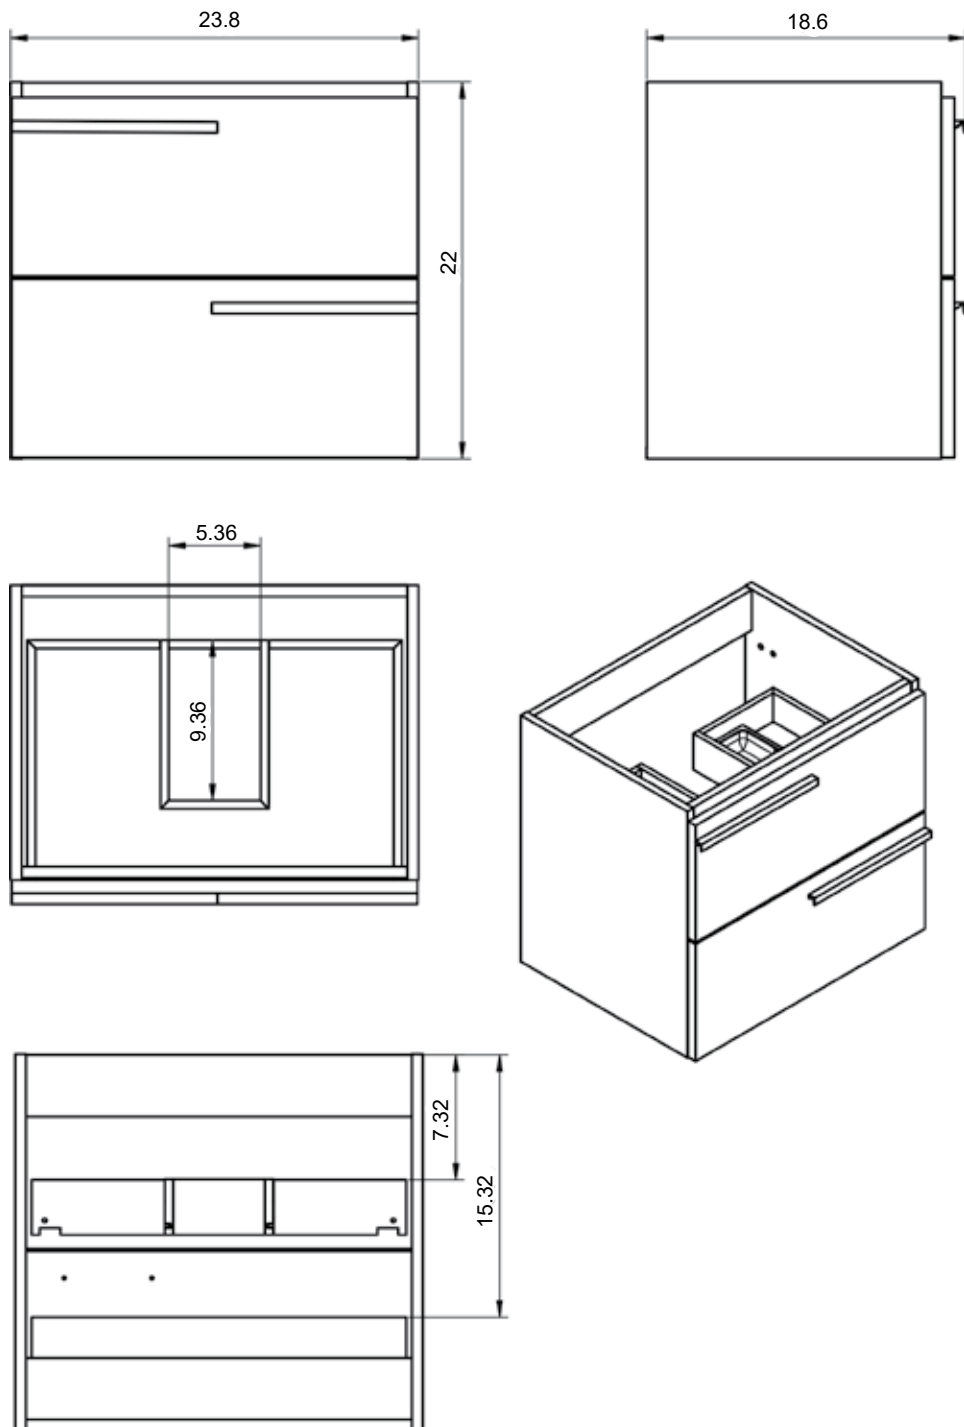

Musgo

B-soul

MEDIDAS SCALA

Muebles

Fondo 45cm

60-80-100-120

60-80-100-120

Estantería

Estructura Metálica

Estructura Metálica Toallero

*Opción der/izq

Taburete

Repisa

*Opción der/izq

TODOS LOS ACCESORIOS METÁLICOS SON EN ACABADO GRAFITO

Mueble 2 cajones · 60cm “Tirador superior izquierda”

Mueble 2 cajones · 60cm "Tirador superior derecha"

Mueble 2 cajones · 80cm “Tirador superior izquierda”

Mueble 2 cajones · 80cm "Tirador superior derecha"

Mueble 2 cajones · 100cm "Tirador superior izquierda"

Mueble 2 cajones · 120cm 1s izq "Tirador superior derecha"

Columna Scala 1P izquierda

Columna Scala 1P derecha

Estantería Scala

Taburete

Repisa Scala izq/der para espejo

Estructura simple Scala izq/der

Estructura toallero izq/der