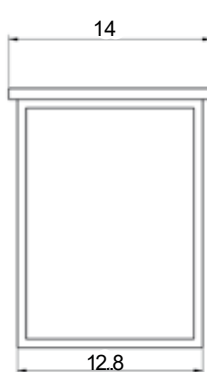

Musgo

B-soul

MEDIDAS SCALA

Muebles

Fondo 45cm

60-80-100-120

60-80-100-120

Estantería

Fondo 23cm

33

Columna

Fondo 25cm

33

33

34,5

Auxiliares

Mueble 2 cajones - 120cm 2s "Tirador superior derecha"

Mueble 2 cajones · 120cm 1s der "Tirador superior izquierda"

Mueble 2 cajones · 120cm 1s der “Tirador superior derecha”

Mueble 2 cajones · 120cm 1s izq "Tirador superior izquierda"

Mueble 2 cajones · 120cm 1s izq "Tirador superior derecha"

Columna Scala 1P izquierda

Columna Scala 1P derecha

Estantería Scala

Taburete

Repisa Scala izq/der para espejo

Estructura simple Scala izq/der

Estructura toallero izq/der