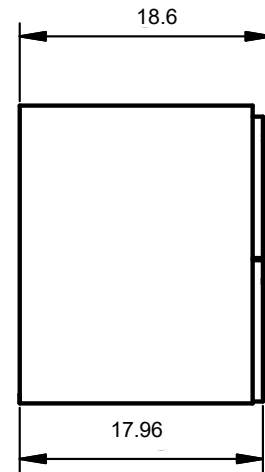

Musgo

B-soul

MEDIDAS SCALA

Muebles

Fondo 45cm

60-80-100-120

60-80-100-120

Estantería

Mueble 2 cajones · 100cm 1s izq "Tirador superior derecha"

Mueble 2 cajones · 120cm 1s “Tirador superior izquierda”

Mueble 2 cajones - 120cm 1s "Tirador superior derecha"

Mueble 2 cajones · 120cm 2s "Tirador superior izquierda"

Mueble 2 cajones - 120cm 2s "Tirador superior derecha"

Mueble 2 cajones · 120cm 1s der "Tirador superior izquierda"

Mueble 2 cajones · 120cm 1s der “Tirador superior derecha”

Mueble 2 cajones · 120cm 1s izq "Tirador superior izquierda"

Mueble 2 cajones · 120cm 1s izq "Tirador superior derecha"

Columna Scala 1P izquierda

Columna Scala 1P derecha

Estantería Scala

Taburete

Repisa Scala izq/der para espejo

Estructura simple Scala izq/der

Estructura toallero izq/der