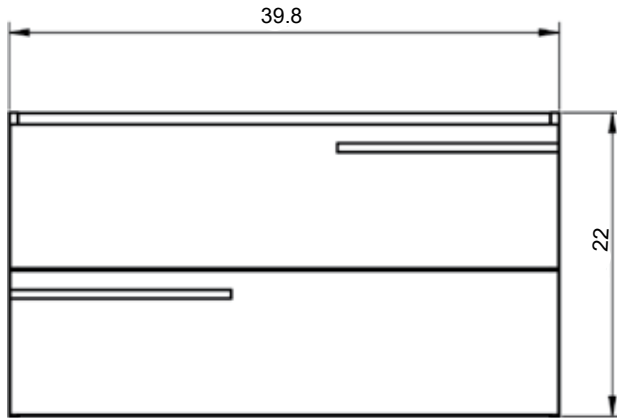

Musgo

B-soul

MEDIDAS SCALA

Muebles

Fondo 45cm

60-80-100-120

60-80-100-120

Estantería

Mueble 2 cajones · 60cm "Tirador superior derecha"

Mueble 2 cajones · 80cm “Tirador superior izquierda”

Mueble 2 cajones · 80cm "Tirador superior derecha"

Mueble 2 cajones · 100cm "Tirador superior izquierda"

Mueble 2 cajones · 100cm “Tirador superior derecha”

Mueble 2 cajones · 100cm 1s der "Tirador superior izquierda"

Mueble 2 cajones · 100cm 1s der “Tirador superior derecha”

Mueble 2 cajones · 100cm 1s izq "Tirador superior izquierda"

Mueble 2 cajones · 100cm 1s izq "Tirador superior derecha"

Mueble 2 cajones · 120cm 1s “Tirador superior izquierda”

Mueble 2 cajones - 120cm 1s "Tirador superior derecha"

Mueble 2 cajones · 120cm 2s "Tirador superior izquierda"