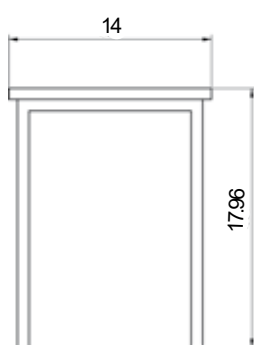

Musgo

B-soul

MEDIDAS SCALA

Muebles

Fondo 45cm

60-80-100-120

60-80-100-120

Estantería

Fondo 23cm

33

Columna

Fondo 25cm

33

33

34,5

Auxiliares

Mueble 2 cajones - 120cm 2s "Tirador superior derecha"

Mueble 2 cajones · 120cm 1s der "Tirador superior izquierda"

Mueble 2 cajones · 120cm 1s der “Tirador superior derecha”

Mueble 2 cajones · 120cm 1s izq "Tirador superior izquierda"

Mueble 2 cajones · 120cm 1s izq "Tirador superior derecha"

Columna Scala 1P izquierda

Columna Scala 1P derecha

Estantería Scala

Taburete

Repisa Scala izq/der para espejo

Estructura simple Scala izq/der

Estructura toallero izq/der