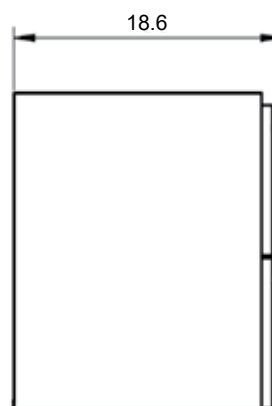

Musgo

B-soul

MEDIDAS SCALA

Muebles

Fondo 45cm

60-80-100-120

60-80-100-120

Estantería

Mueble 2 cajones · 60cm "Tirador superior derecha"

Mueble 2 cajones · 80cm “Tirador superior izquierda”

Mueble 2 cajones · 80cm "Tirador superior derecha"

Mueble 2 cajones · 100cm "Tirador superior izquierda"