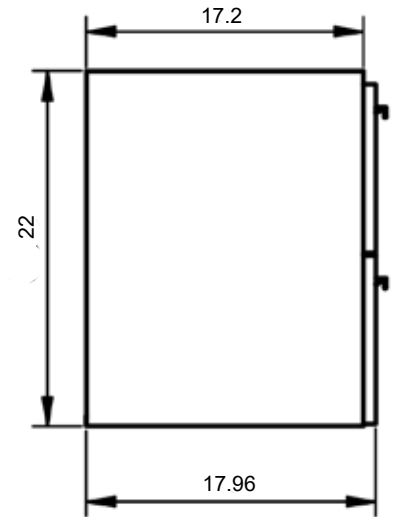

Musgo

B-soul

MEDIDAS SCALA

Muebles

Fondo 45cm

60-80-100-120

60-80-100-120

Estantería

Mueble 2 cajones · 60cm "Tirador superior derecha"

Mueble 2 cajones · 80cm “Tirador superior izquierda”

Mueble 2 cajones · 80cm "Tirador superior derecha"

Mueble 2 cajones · 100cm "Tirador superior izquierda"

Mueble 2 cajones · 100cm “Tirador superior derecha”

Mueble 2 cajones · 100cm 1s der "Tirador superior izquierda"

Mueble 2 cajones · 100cm 1s der “Tirador superior derecha”

Mueble 2 cajones · 100cm 1s izq "Tirador superior izquierda"

Mueble 2 cajones · 100cm 1s izq "Tirador superior derecha"

Mueble 2 cajones · 120cm 1s “Tirador superior izquierda”

Mueble 2 cajones - 120cm 1s "Tirador superior derecha"

Mueble 2 cajones · 120cm 2s "Tirador superior izquierda"