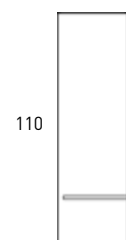

Musgo

B-soul

MEDIDAS SCALA

Muebles

Fondo 45cm

60-80-100-120

60-80-100-120

Estantería

Fondo 23cm

33

Columna

Fondo 25cm

33

33

34,5

Auxiliares