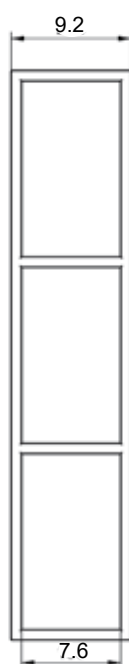

SCALA
TECNICO

TECNICO SCALA

Costados: Fabricado en tablero de partículas de 16mm

Frentes: Fabricado en tablero de partículas de 19mm

Acabado: Laminado

Colgador: Scarpi 4

Puertas Soft Close

Cajones Soft Close

Musgo

B-soul

MEDIDAS SCALA

Muebles

Fondo 45cm

60-80-100-120

60-80-100-120

Estantería

Fondo 23cm

33

Columna

Fondo 25cm

33

33

34,5

Auxiliares

Mueble 2 cajones · 120cm 1s izq "Tirador superior derecha"

Columna Scala 1P izquierda

Columna Scala 1P derecha

Estantería Scala

Taburete

Repisa Scala izq/der para espejo

Estructura simple Scala izq/der

Estructura toallero izq/der