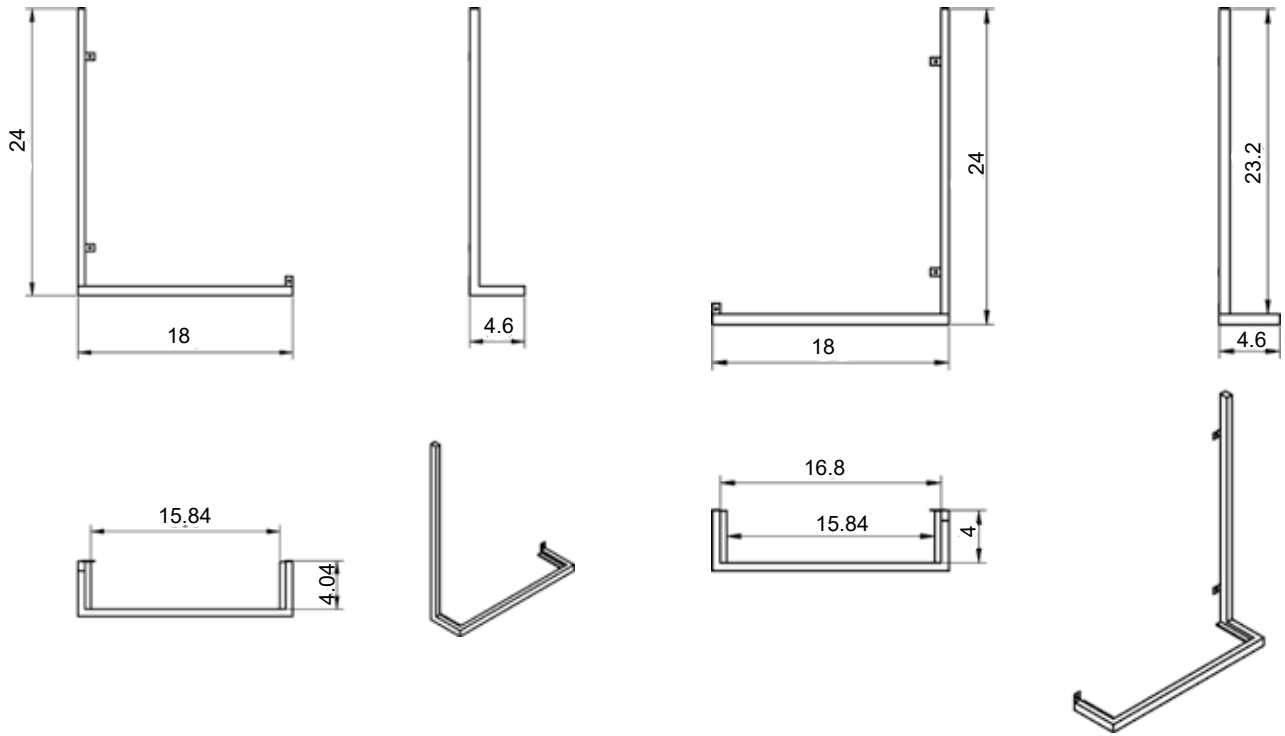

Mueble 2 cajones - 120cm 2s "Tirador superior derecha"

Mueble 2 cajones · 120cm 1s der "Tirador superior izquierda"

Mueble 2 cajones · 120cm 1s der “Tirador superior derecha”

Mueble 2 cajones · 120cm 1s izq "Tirador superior izquierda"

Mueble 2 cajones · 120cm 1s izq "Tirador superior derecha"

Columna Scala 1P izquierda

Columna Scala 1P derecha

Estantería Scala

Taburete

Repisa Scala izq/der para espejo

Estructura simple Scala izq/der

Estructura toallero izq/der