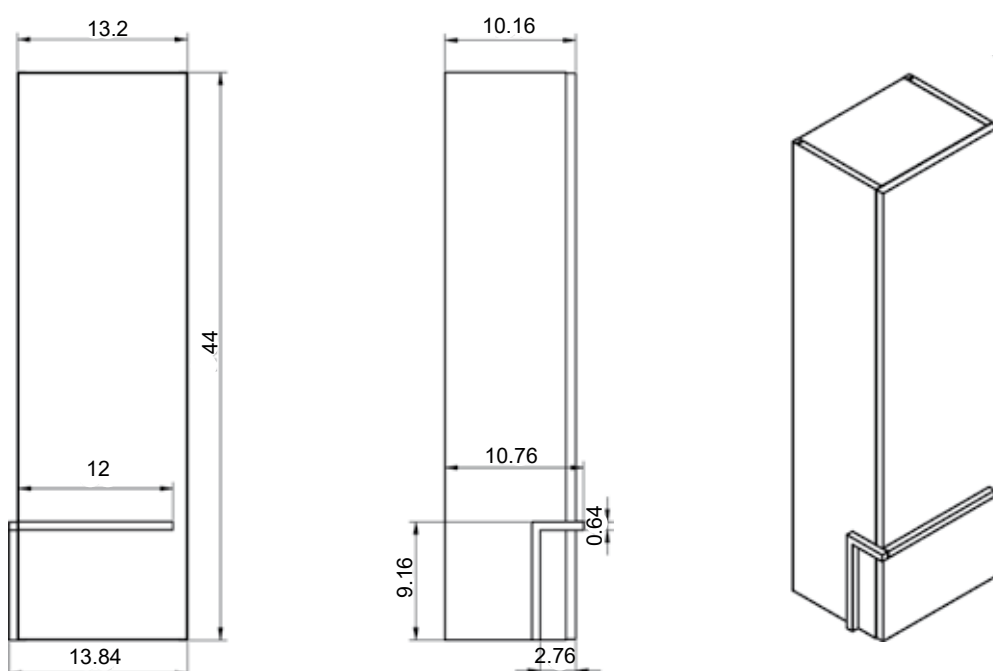

Musgo

B-soul

MEDIDAS SCALA

Muebles

Fondo 45cm

60-80-100-120

60-80-100-120

Estantería

Mueble 2 cajones · 100cm 1s izq "Tirador superior derecha"

Mueble 2 cajones · 120cm 1s “Tirador superior izquierda”

Mueble 2 cajones - 120cm 1s "Tirador superior derecha"

Mueble 2 cajones · 120cm 2s "Tirador superior izquierda"

Mueble 2 cajones - 120cm 2s "Tirador superior derecha"

Mueble 2 cajones · 120cm 1s der "Tirador superior izquierda"

Mueble 2 cajones · 120cm 1s der “Tirador superior derecha”

Mueble 2 cajones · 120cm 1s izq "Tirador superior izquierda"

Mueble 2 cajones · 120cm 1s izq "Tirador superior derecha"

Columna Scala 1P izquierda

Columna Scala 1P derecha

Estantería Scala

Taburete

Repisa Scala izq/der para espejo

Estructura simple Scala izq/der

Estructura toallero izq/der