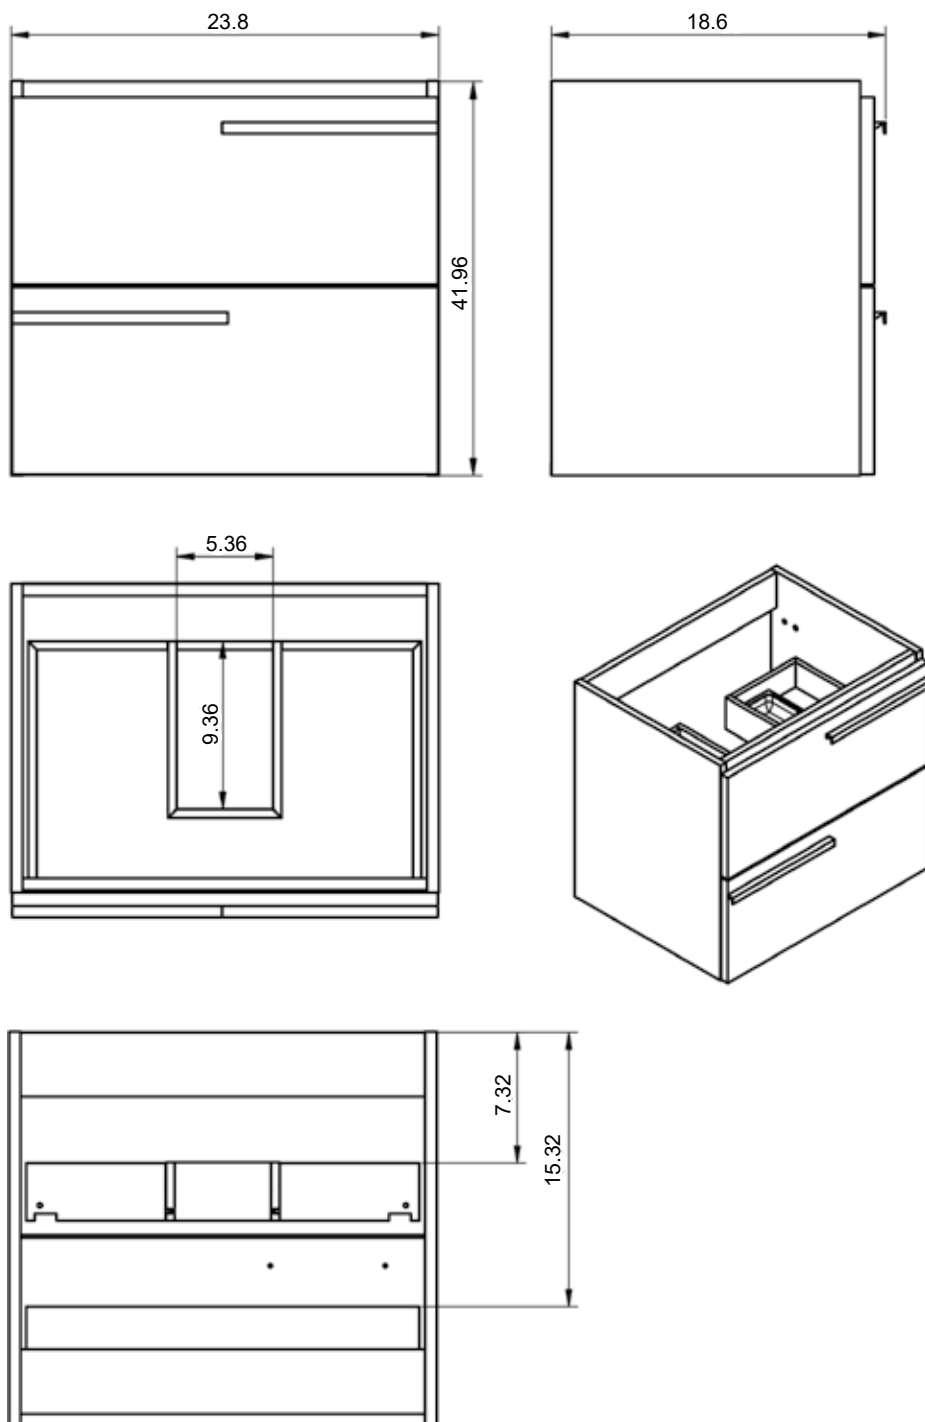

Musgo

B-soul

MEDIDAS SCALA

Muebles

Fondo 45cm

60-80-100-120

60-80-100-120

Estantería

Estructura Metálica

Estructura Metálica Toallero

*Opción der/izq

Taburete

Repisa

*Opción der/izq

TODOS LOS ACCESORIOS METÁLICOS SON EN ACABADO GRAFITO

Mueble 2 cajones · 60cm “Tirador superior izquierda”

Mueble 2 cajones · 60cm "Tirador superior derecha"

Mueble 2 cajones · 80cm “Tirador superior izquierda”

Mueble 2 cajones · 80cm "Tirador superior derecha"

Mueble 2 cajones · 100cm "Tirador superior izquierda"

Mueble 2 cajones · 120cm 1s izq "Tirador superior derecha"

Columna Scala 1P izquierda

Columna Scala 1P derecha

Estantería Scala

Taburete

Repisa Scala izq/der para espejo

Estructura simple Scala izq/der

Estructura toallero izq/der