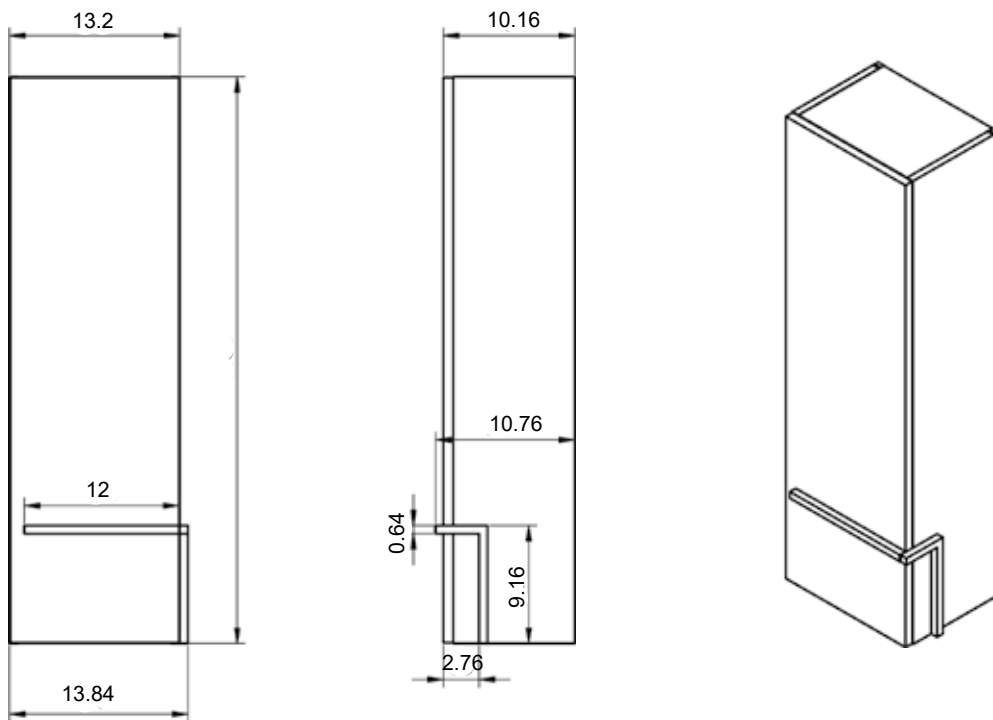

Musgo

B-soul

MEDIDAS SCALA

Muebles

Fondo 45cm

60-80-100-120

60-80-100-120

Estantería

Mueble 2 cajones · 100cm 1s izq "Tirador superior derecha"

Mueble 2 cajones · 120cm 1s “Tirador superior izquierda”

Mueble 2 cajones - 120cm 1s "Tirador superior derecha"

Mueble 2 cajones · 120cm 2s "Tirador superior izquierda"

Mueble 2 cajones - 120cm 2s "Tirador superior derecha"

Mueble 2 cajones · 120cm 1s der "Tirador superior izquierda"

Mueble 2 cajones · 120cm 1s der “Tirador superior derecha”

Mueble 2 cajones · 120cm 1s izq "Tirador superior izquierda"

Mueble 2 cajones · 120cm 1s izq "Tirador superior derecha"

Columna Scala 1P izquierda

Columna Scala 1P derecha

Estantería Scala

Taburete

Repisa Scala izq/der para espejo

Estructura simple Scala izq/der

Estructura toallero izq/der