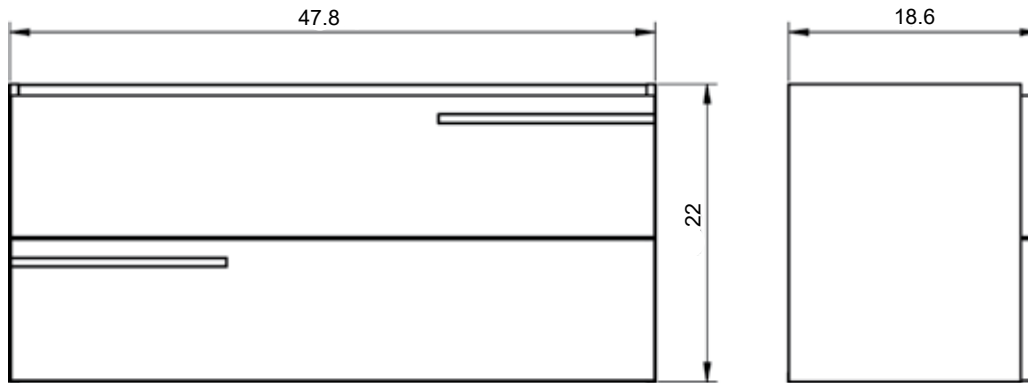

Musgo

B-soul

MEDIDAS SCALA

Muebles

Fondo 45cm

60-80-100-120

60-80-100-120

Estantería

Mueble 2 cajones · 100cm 1s izq "Tirador superior derecha"

Mueble 2 cajones · 120cm 1s “Tirador superior izquierda”

Mueble 2 cajones - 120cm 1s "Tirador superior derecha"

Mueble 2 cajones · 120cm 2s "Tirador superior izquierda"

Mueble 2 cajones - 120cm 2s "Tirador superior derecha"

Mueble 2 cajones · 120cm 1s der "Tirador superior izquierda"

Mueble 2 cajones · 120cm 1s der “Tirador superior derecha”

Mueble 2 cajones · 120cm 1s izq "Tirador superior izquierda"