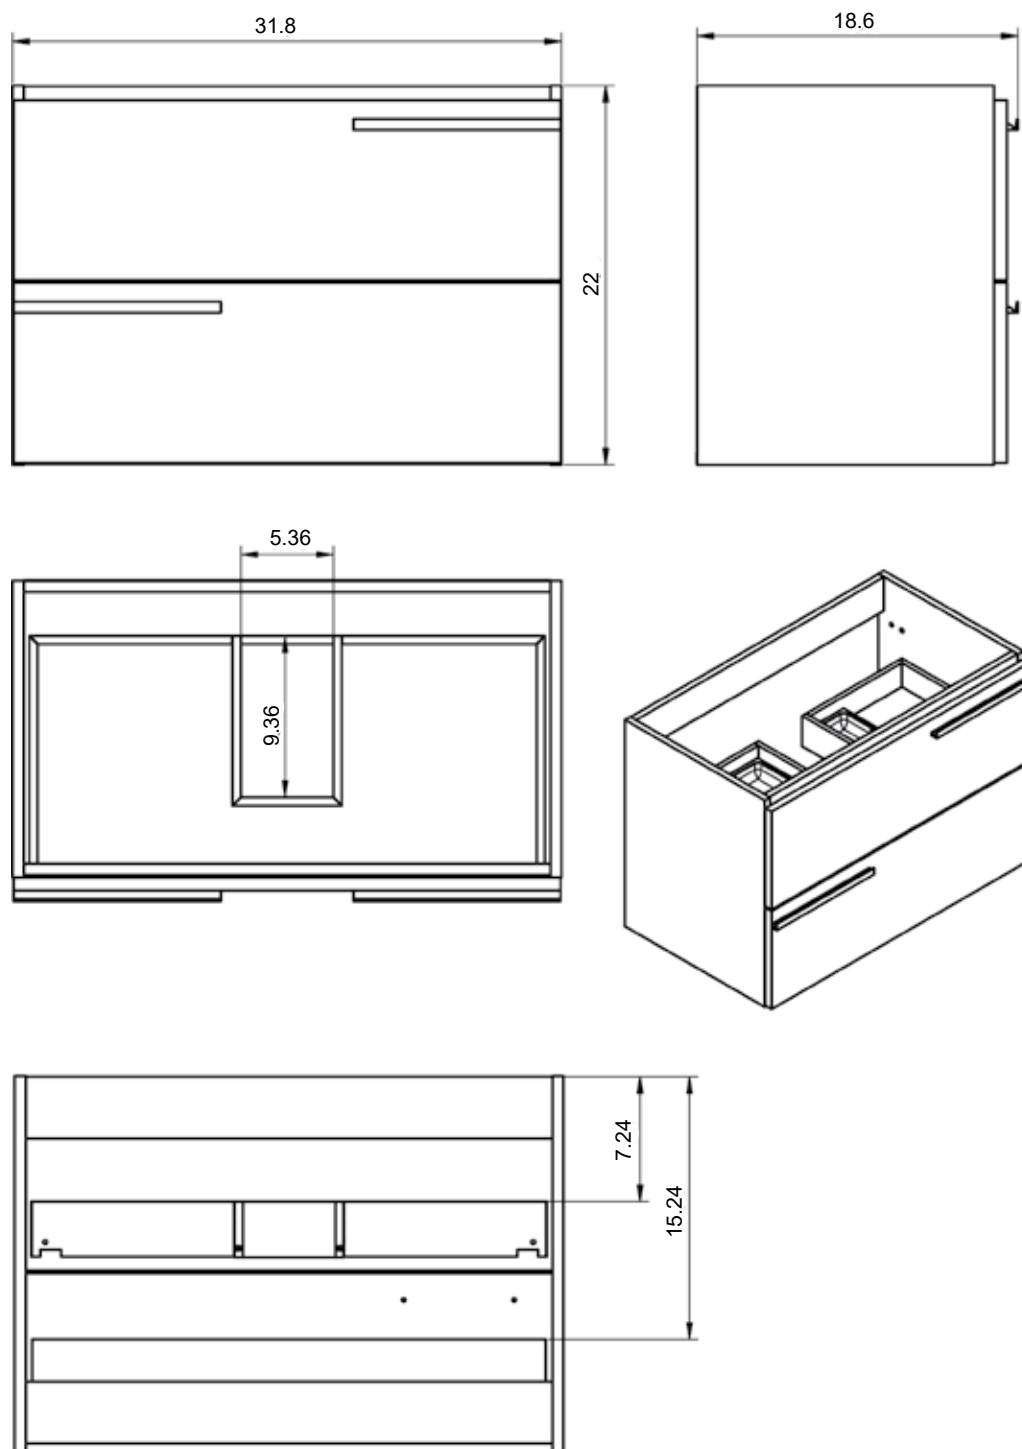

Musgo

B-soul

MEDIDAS SCALA

Muebles

Fondo 45cm

60-80-100-120

60-80-100-120

Estantería

Estructura Metálica

Estructura Metálica Toallero

*Opción der/izq

Taburete

Repisa

*Opción der/izq

TODOS LOS ACCESORIOS METÁLICOS SON EN ACABADO GRAFITO

Mueble 2 cajones · 60cm “Tirador superior izquierda”

Mueble 2 cajones · 60cm "Tirador superior derecha"

Mueble 2 cajones · 80cm “Tirador superior izquierda”

Mueble 2 cajones · 80cm "Tirador superior derecha"

Mueble 2 cajones · 100cm "Tirador superior izquierda"

Mueble 2 cajones · 120cm 1s izq "Tirador superior derecha"

Columna Scala 1P izquierda

Columna Scala 1P derecha

Estantería Scala

Taburete

Repisa Scala izq/der para espejo

Estructura simple Scala izq/der

Estructura toallero izq/der