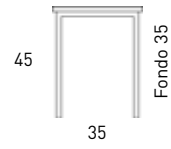

Musgo

B-soul

MEDIDAS SCALA

Muebles

Fondo 45cm

60-80-100-120

60-80-100-120

Estantería

Fondo 23cm

33

Columna

Fondo 25cm

33

33

34,5

Auxiliares

Estructura Metálica

Estructura Metálica Toallero

*Opción der/izq

Taburete

Repisa

*Opción der/izq

TODOS LOS ACCESORIOS METÁLICOS SON EN ACABADO GRAFITO

Mueble 2 cajones · 60cm “Tirador superior izquierda”

Mueble 2 cajones · 60cm "Tirador superior derecha"

Mueble 2 cajones · 80cm “Tirador superior izquierda”

Mueble 2 cajones · 80cm "Tirador superior derecha"

Mueble 2 cajones · 100cm "Tirador superior izquierda"