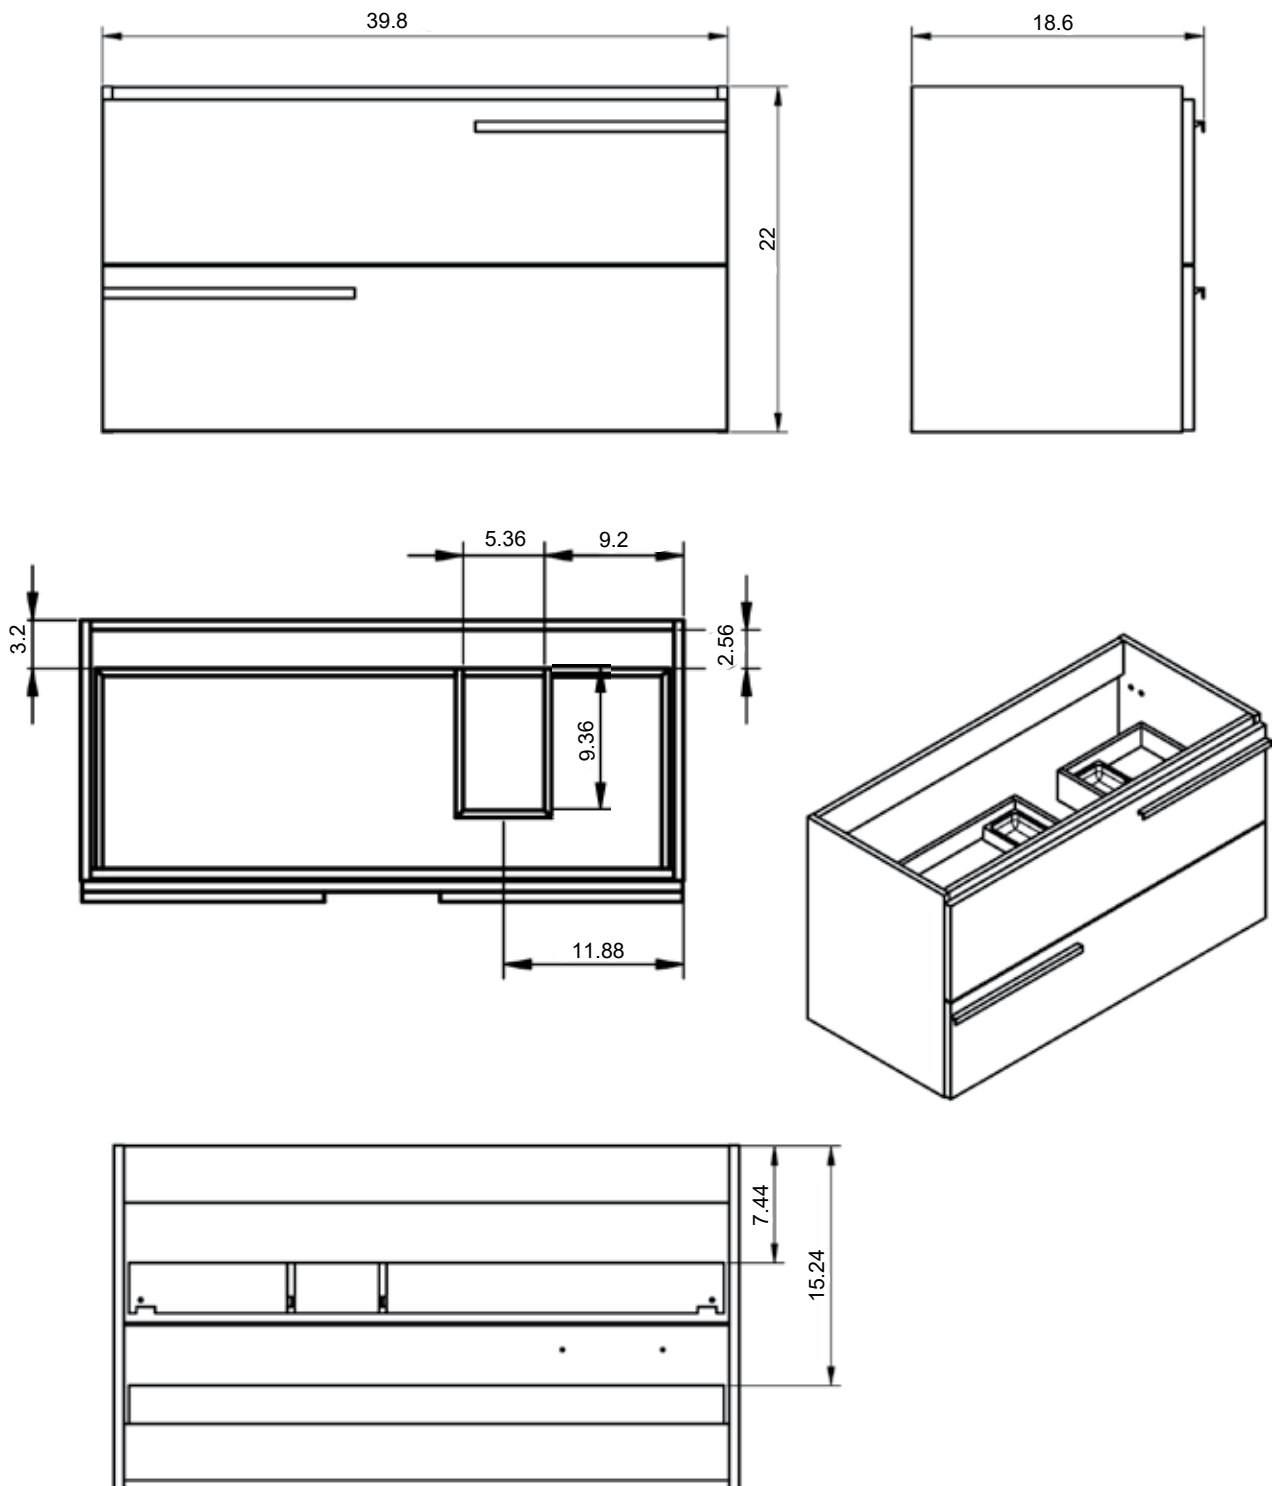

Mueble 2 cajones · 100cm 1s der “Tirador superior derecha”