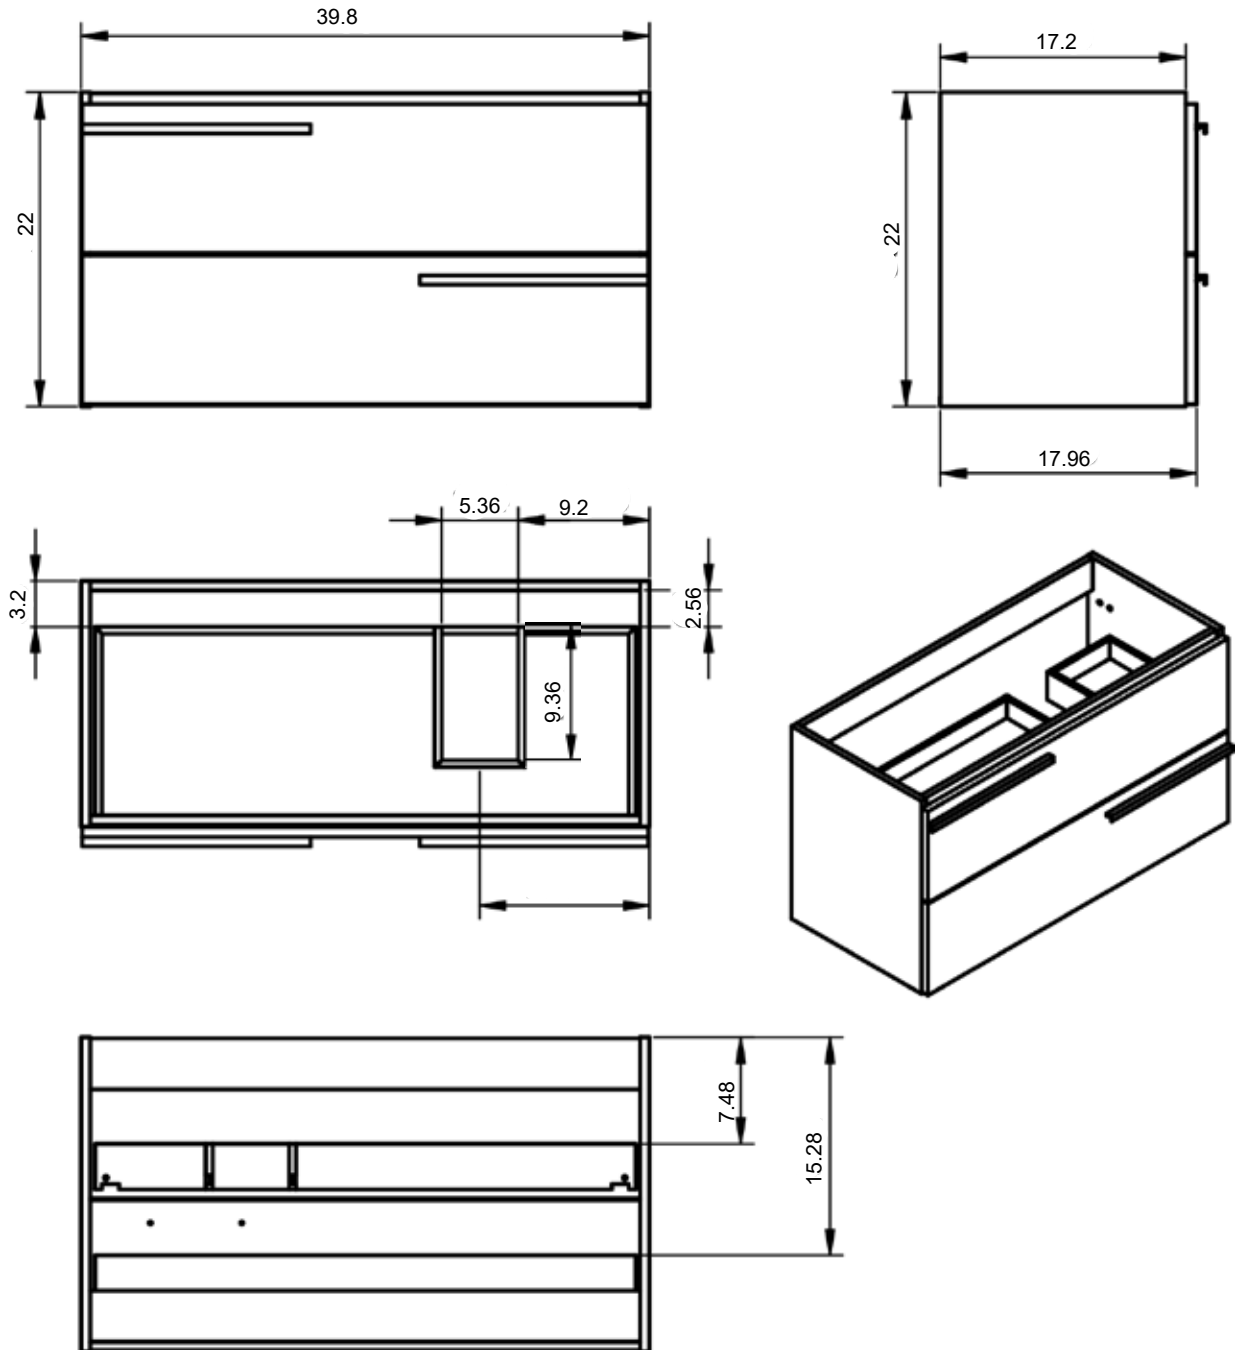

Mueble 2 cajones · 100cm 1s der "Tirador superior izquierda"