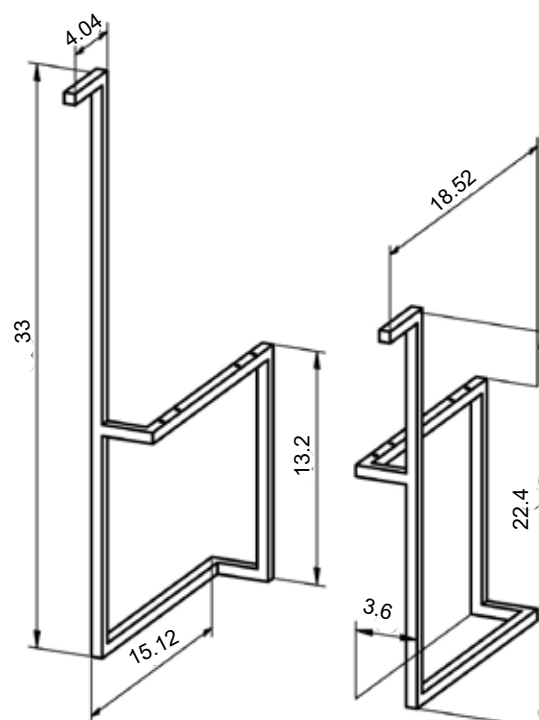

Musgo

B-soul

MEDIDAS SCALA

Muebles

Fondo 45cm

60-80-100-120

60-80-100-120

Estantería

Mueble 2 cajones - 120cm 2s "Tirador superior derecha"

Mueble 2 cajones · 120cm 1s der "Tirador superior izquierda"

Mueble 2 cajones · 120cm 1s der “Tirador superior derecha”

Mueble 2 cajones · 120cm 1s izq "Tirador superior izquierda"

Mueble 2 cajones · 120cm 1s izq "Tirador superior derecha"

Columna Scala 1P izquierda

Columna Scala 1P derecha

Estantería Scala

Taburete

Repisa Scala izq/der para espejo

Estructura simple Scala izq/der

Estructura toallero izq/der