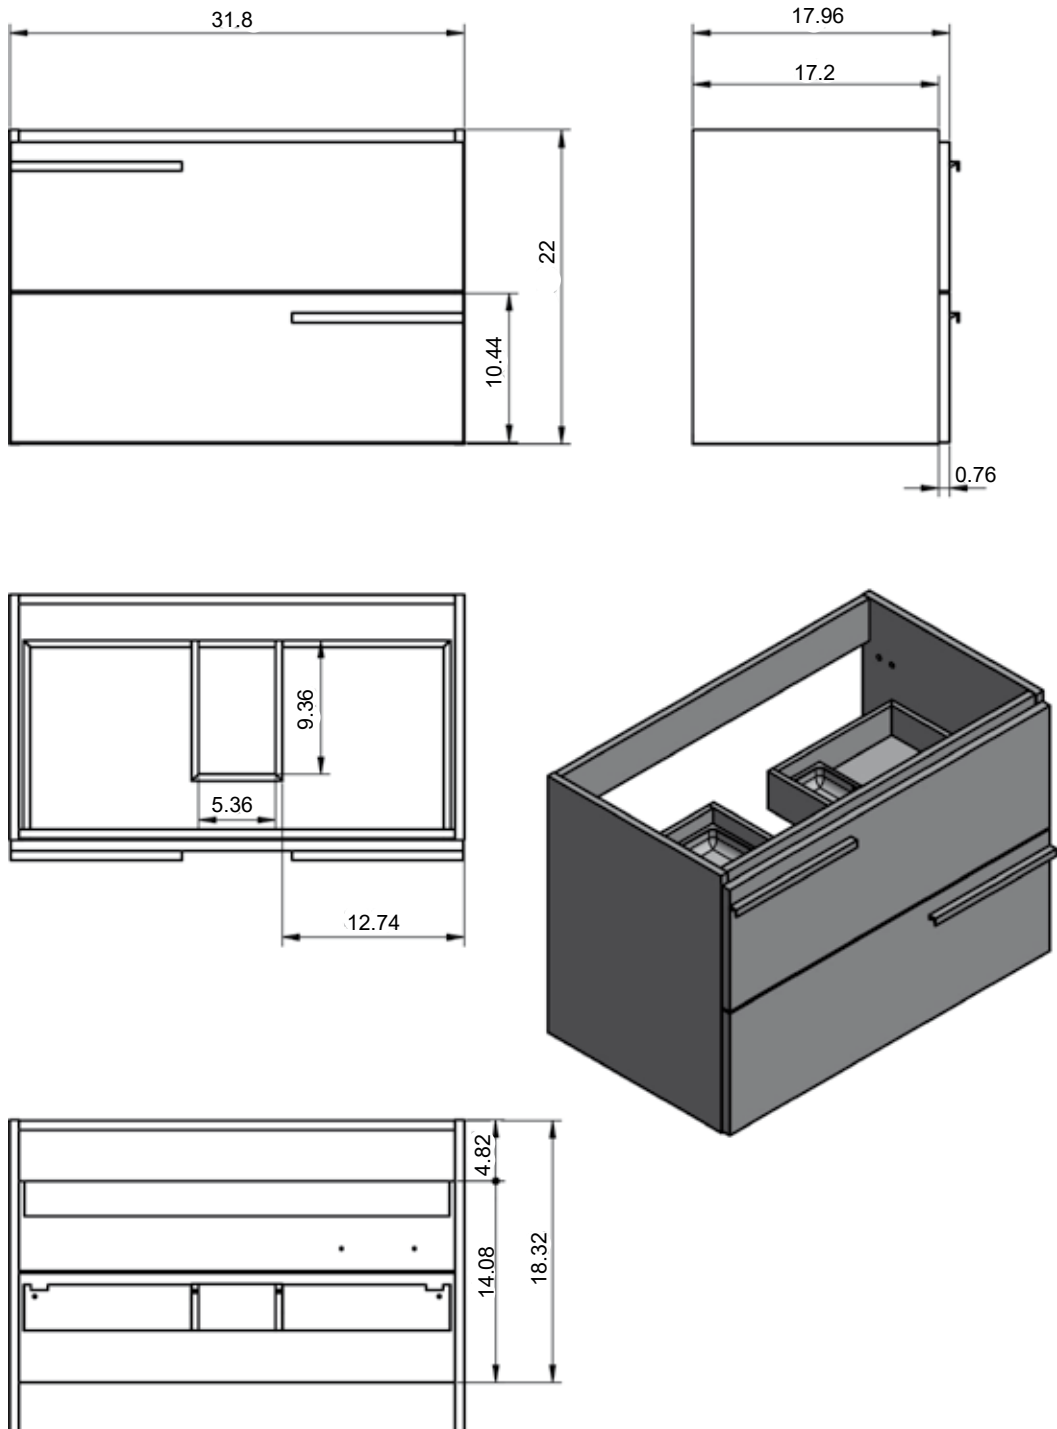

Musgo

B-soul

MEDIDAS SCALA

Muebles

Fondo 45cm

60-80-100-120

60-80-100-120

Estantería

Estructura Metálica

Estructura Metálica Toallero

*Opción der/izq

Taburete

Repisa

*Opción der/izq

TODOS LOS ACCESORIOS METÁLICOS SON EN ACABADO GRAFITO

Mueble 2 cajones · 60cm “Tirador superior izquierda”

Mueble 2 cajones · 60cm "Tirador superior derecha"

Mueble 2 cajones · 80cm “Tirador superior izquierda”

Mueble 2 cajones · 80cm "Tirador superior derecha"

Mueble 2 cajones · 100cm "Tirador superior izquierda"

Mueble 2 cajones · 120cm 1s izq "Tirador superior derecha"

Columna Scala 1P izquierda

Columna Scala 1P derecha

Estantería Scala

Taburete

Repisa Scala izq/der para espejo

Estructura simple Scala izq/der

Estructura toallero izq/der