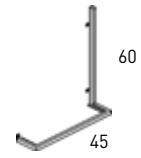

Fondo 23cm

33

Columna

Fondo 25cm

33

33

34,5

Auxiliares

Estructura Metálica

Estructura Metálica Toallero

*Opción der/izq

Taburete

Repisa

*Opción der/izq

TODOS LOS ACCESORIOS METÁLICOS SON EN ACABADO GRAFITO

Mueble 2 cajones · 60cm “Tirador superior izquierda”

Mueble 2 cajones · 60cm "Tirador superior derecha"

Mueble 2 cajones · 80cm “Tirador superior izquierda”

Mueble 2 cajones · 80cm "Tirador superior derecha"

Mueble 2 cajones · 100cm "Tirador superior izquierda"

Mueble 2 cajones · 100cm “Tirador superior derecha”

Mueble 2 cajones · 100cm 1s der "Tirador superior izquierda"

Mueble 2 cajones · 100cm 1s der “Tirador superior derecha”

Mueble 2 cajones · 100cm 1s izq "Tirador superior izquierda"