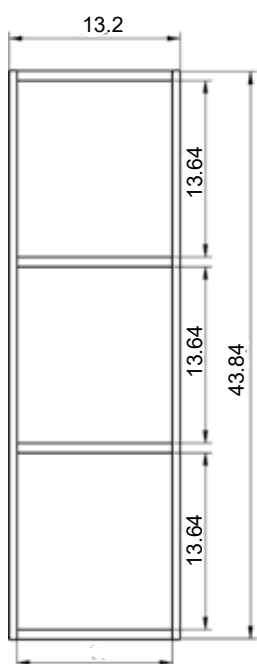

Musgo

B-soul

MEDIDAS SCALA

Muebles

Fondo 45cm

60-80-100-120

60-80-100-120

Estantería

Fondo 23cm

33

Columna

Fondo 25cm

33

33

34,5

Auxiliares

Mueble 2 cajones - 120cm 2s "Tirador superior derecha"

Mueble 2 cajones · 120cm 1s der "Tirador superior izquierda"

Mueble 2 cajones · 120cm 1s der “Tirador superior derecha”

Mueble 2 cajones · 120cm 1s izq "Tirador superior izquierda"

Mueble 2 cajones · 120cm 1s izq "Tirador superior derecha"

Columna Scala 1P izquierda

Columna Scala 1P derecha

Estantería Scala

Taburete

Repisa Scala izq/der para espejo

Estructura simple Scala izq/der

Estructura toallero izq/der