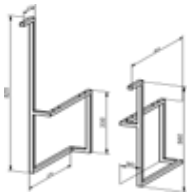

Musgo

B-soul

MEDIDAS SCALA

Muebles

Fondo 45cm

60-80-100-120

60-80-100-120

Estantería

Fondo 23cm

33

Columna

Fondo 25cm

33

33

34,5

Auxiliares

Estructura Metálica

Estructura Metálica Toallero

*Opción der/izq

Taburete

Repisa

*Opción der/izq

TODOS LOS ACCESORIOS METÁLICOS SON EN ACABADO GRAFITO

Mueble 2 cajones · 60cm “Tirador superior izquierda”

Mueble 2 cajones · 60cm "Tirador superior derecha"

Mueble 2 cajones · 80cm “Tirador superior izquierda”

Mueble 2 cajones · 80cm "Tirador superior derecha"

Mueble 2 cajones · 100cm "Tirador superior izquierda"