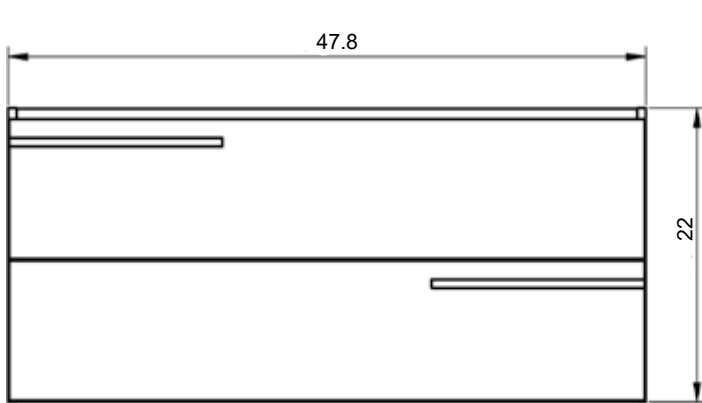

Mueble 2 cajones · 100cm 1s izq "Tirador superior derecha"

Mueble 2 cajones · 120cm 1s “Tirador superior izquierda”

Mueble 2 cajones - 120cm 1s "Tirador superior derecha"

Mueble 2 cajones · 120cm 2s "Tirador superior izquierda"

Mueble 2 cajones - 120cm 2s "Tirador superior derecha"

Mueble 2 cajones · 120cm 1s der "Tirador superior izquierda"

Mueble 2 cajones · 120cm 1s der “Tirador superior derecha”

Mueble 2 cajones · 120cm 1s izq "Tirador superior izquierda"

Mueble 2 cajones · 120cm 1s izq "Tirador superior derecha"

Columna Scala 1P izquierda

Columna Scala 1P derecha

Estantería Scala

Taburete

Repisa Scala izq/der para espejo

Estructura simple Scala izq/der

Estructura toallero izq/der