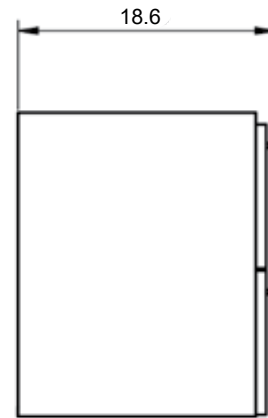

Musgo

B-soul

MEDIDAS SCALA

Muebles

Fondo 45cm

60-80-100-120

60-80-100-120

Estantería

Mueble 2 cajones · 60cm "Tirador superior derecha"

Mueble 2 cajones · 80cm “Tirador superior izquierda”

Mueble 2 cajones · 80cm "Tirador superior derecha"

Mueble 2 cajones · 100cm "Tirador superior izquierda"

Mueble 2 cajones · 100cm “Tirador superior derecha”

Mueble 2 cajones · 100cm 1s der "Tirador superior izquierda"

Mueble 2 cajones · 100cm 1s der “Tirador superior derecha”

Mueble 2 cajones · 100cm 1s izq "Tirador superior izquierda"

Mueble 2 cajones · 100cm 1s izq "Tirador superior derecha"

Mueble 2 cajones · 120cm 1s “Tirador superior izquierda”

Mueble 2 cajones - 120cm 1s "Tirador superior derecha"

Mueble 2 cajones · 120cm 2s "Tirador superior izquierda"