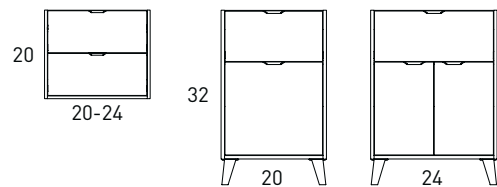

TECHNICAL MIDI

		Aliso	Valenti	B-ada	Ceniza	Avio	Quarzo	Musgo	Cotton	Griggio	Navy	Black	
		SKU#	SKU#	SKU#	SKU#	SKU#	SKU#	SKU#	SKU#	SKU#	SKU#	SKU#	List Price
Depth 14													
20	2DR. susp.	73383	73384	73385	73386	73387	73388	73389	73390	73391	73392	73393	
24	2DR. susp.	73394	73395	73396	73397	73398	73399	73400	73401	73402	73403	73404	
20	1DR/1D floor	73405	73406	73407	73408	73409	73410	73411	73412	73413	73414	73415	
24	1DR/2D floor	73416	73417	73418	73419	73420	73421	73422	73423	73424	73425	73426	

	Alu.	Negro		Alu.	Negro
Handles 2 pcs	73469	73470	4 pcs Legs	87609	87610
Handles 3 pcs	73472	73473			

*Price included in vanity (specify code in order).
*24" floorstanding option includes 3 handles.

*Midi collection compatible with Midi washbasin.