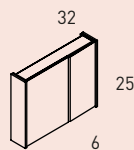

High Gloss 

- Nieve High Gloss** **Gris Osc High Gloss** **Tórtora High Gloss**  

Sizes

**24 2 Doors**  
**749.00**

**32 2 Doors**  
**785.00**

**40 3 Doors**  
**987.00**

**48 3 Doors**  
**1065.00**

	B-Ada 	Ceniza 	Avio 	Musgo 	Quarzo 	Griggio 	Navy 	Black 	
Width	SKU#	SKU#	SKU#	SKU#	SKU#	SKU#	SKU#	SKU#	List Price
<b>24</b>	071973	071974	071975	071976	071977	071978	071979	071980	749.00
<b>32</b>	071989	071990	071991	071992	071993	071994	071995	071996	785.00
<b>40</b>	072005	072006	072007	072008	072009	072010	072011	072012	987.00
<b>48</b>	072021	072022	072023	072024	072025	072026	072027	072028	1065.00

	Abedul 	Crudo 	Canela 	Valenti 	Niagara 	Nieve Br. 	Gris Osc. Br. 	Tortora 	Aliso 	
Width	SKU#	SKU#	SKU#	SKU#	SKU#	SKU#	SKU#	SKU#	SKU#	List Price
<b>24</b>	071981	071982	071983	071984	071985	071986	071987	071988	072336	749.00
<b>32</b>	071997	071998	071999	072000	072001	072002	072003	072337	072004	785.00
<b>40</b>	072013	072014	072015	072016	072017	072018	072019	072020	072338	987.00
<b>48</b>	072029	072030	072031	072032	072033	072034	072035	072036	072339	1065.00