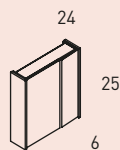

# MIRANDA

IN SYNC WITH YOUR FURNITURE

Matt Laquered 

- B-Ada** **Ceniza** **Avio** **Musgo** **Quarzo** **Griggio** **Navy** **Black**  

Laminate finish 

- Abedul** **Crudo** **Canela** **Valenti** **Niágara**  

High Gloss 

- Nieve High Gloss** **Gris Osc High Gloss** **Tórtora High Gloss**  

Sizes

**24 2 Doors**  
**749.00**

**32 2 Doors**  
**785.00**

**40 3 Doors**  
**987.00**

**48 3 Doors**  
**1065.00**

	B-Ada 	Ceniza 	Avio 	Musgo 	Quarzo 	Griggio 	Navy 	Black 	
Width	SKU#	SKU#	SKU#	SKU#	SKU#	SKU#	SKU#	SKU#	List Price
<b>24</b>	071973	071974	071975	071976	071977	071978	071979	071980	749.00
<b>32</b>	071989	071990	071991	071992	071993	071994	071995	071996	785.00
<b>40</b>	072005	072006	072007	072008	072009	072010	072011	072012	987.00
<b>48</b>	072021	072022	072023	072024	072025	072026	072027	072028	1065.00

	Abedul 	Crudo 	Canela 	Valenti 	Niagara 	Nieve Br. 	Gris Osc. Br. 	Tortora 	Aliso 	
Width	SKU#	SKU#	SKU#	SKU#	SKU#	SKU#	SKU#	SKU#	SKU#	List Price
<b>24</b>	071981	071982	071983	071984	071985	071986	071987	071988	072336	749.00
<b>32</b>	071997	071998	071999	072000	072001	072002	072003	072337	072004	785.00
<b>40</b>	072013	072014	072015	072016	072017	072018	072019	072020	072338	987.00
<b>48</b>	072029	072030	072031	072032	072033	072034	072035	072036	072339	1065.00