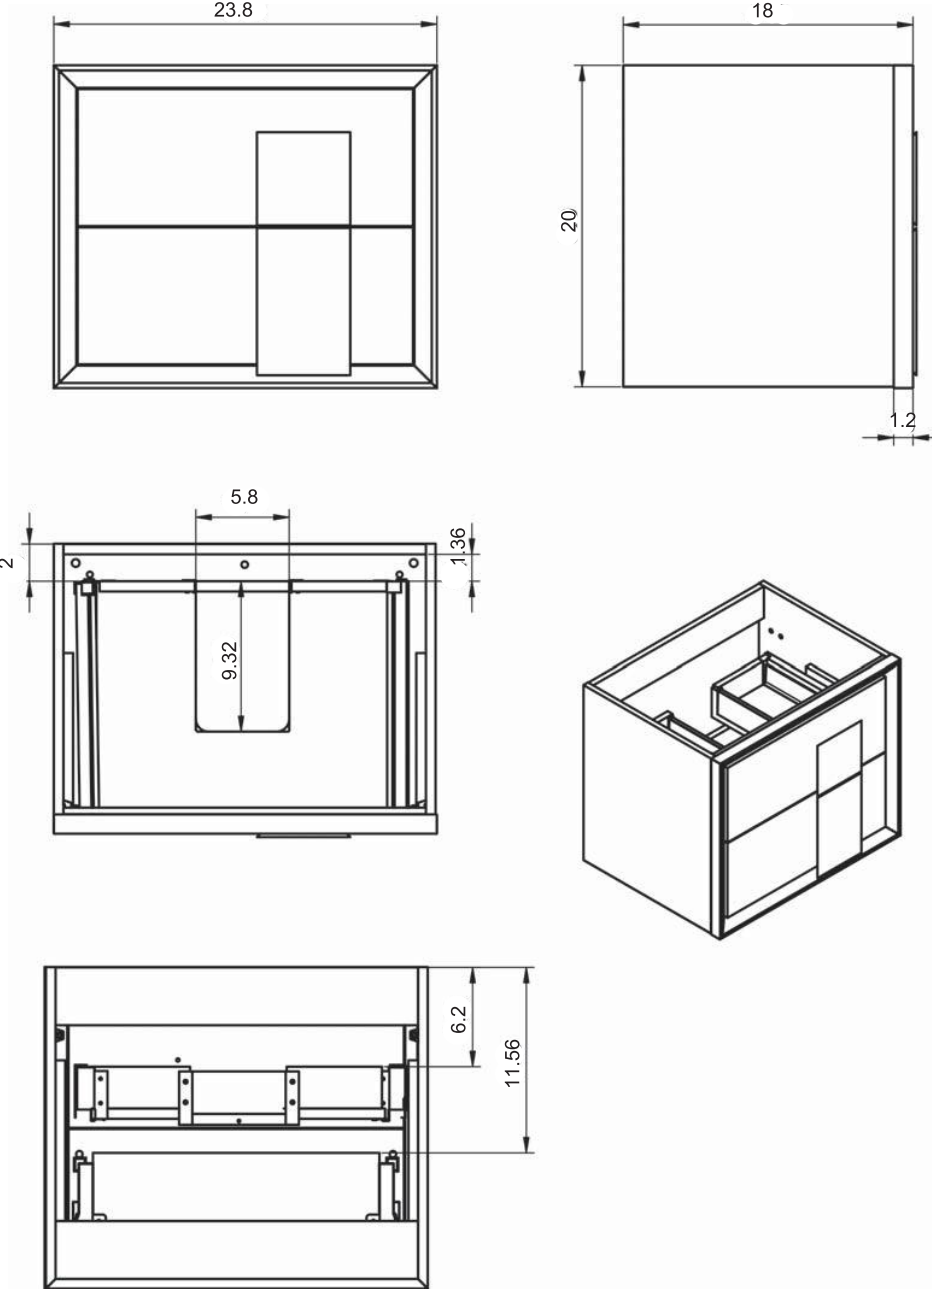

24" Decor Cristal Vanity