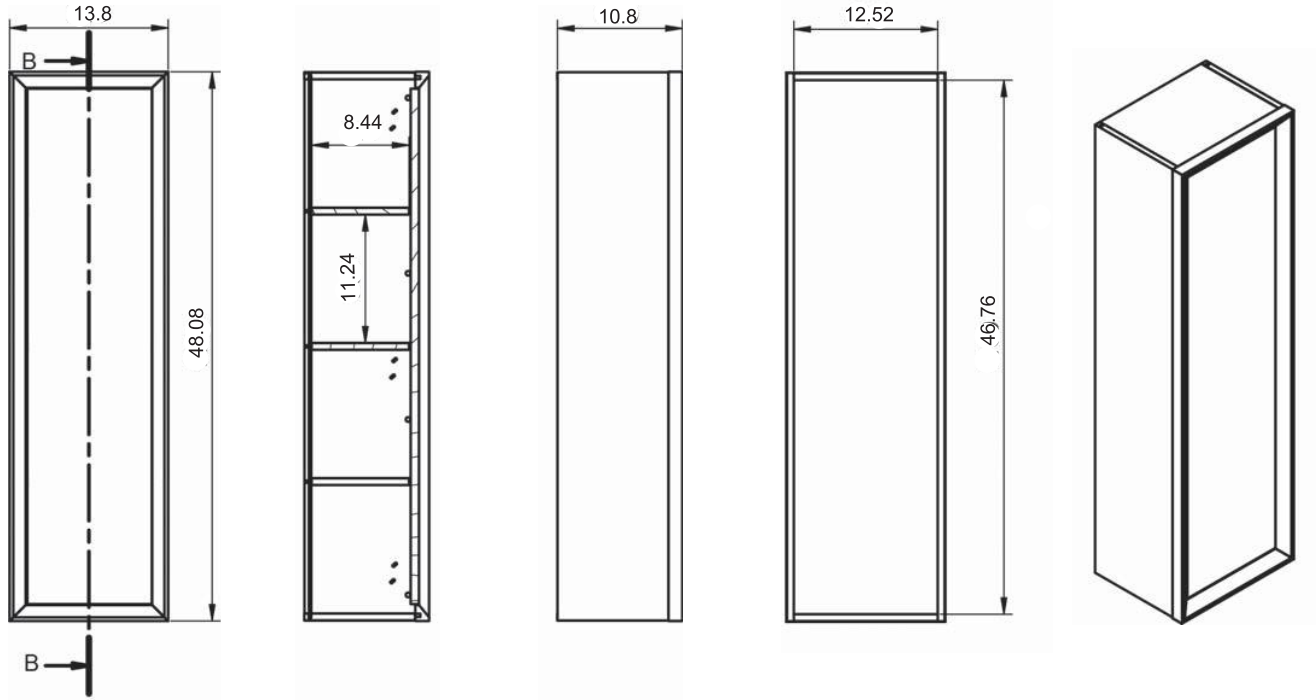

Decor Tall Unit