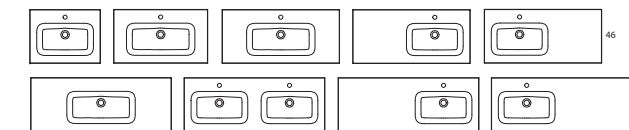

FLAT	cod.
60	0021
80	0022
100	0077
100 1s. der/r	0096
100 1s. izq/l	0097
120 1s.	0081
120 1s. der/r	0129
120 1s. izq/l	0131
120 doble lavabo	0047

ADA	cod.
60	3804
80	3805
100	3806
120 1s.	3807
120 doble lavabo	3808

Carga mineral / Mineral marble