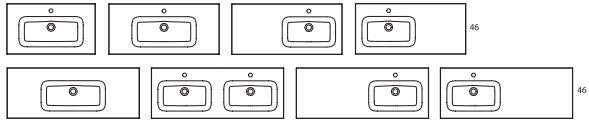

Carga mineral / Mineral marble