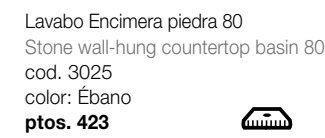

Lavabo Encimera piedra 60
Stone wall-hung countertop basin 60
cod. 3022
color: Ébano
ptos. 360

Lavabo Encimera piedra 100
Stone wall-hung countertop basin 100
cod. 3028
color: Ébano
ptos. 486