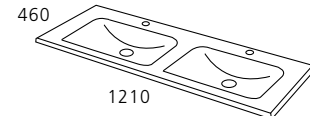

## Lavabos cristal / Glass washbasin

Lavabo Óptico 60 cm  
Glass washbasin 60 cm  
**cod. 0364 - ptos. 139**

Lavabo Óptico 80 cm  
Glass washbasin 80 cm  
**cod. 0365 - ptos. 149**

Lavabo Óptico 100 cm  
Glass washbasin 100 cm  
**cod. 0366 - ptos. 175**