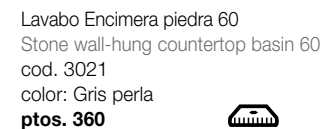

Lavabo Encimera piedra 60
Stone wall-hung countertop basin 60
cod. 3020
color: Nordic white
ptos. 360

Lavabo Encimera piedra 80
Stone wall-hung countertop basin 80
cod. 3024
color: Gris perla
ptos. 423