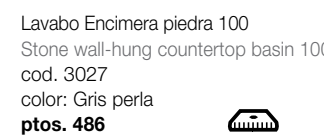

Lavabo Encimera piedra 100
Stone wall-hung countertop basin 100
cod. 3026
color: Nordic white
ptos. 486

Lavabo Encimera piedra 120
Stone wall-hung countertop basin 120
cod. 3030
color: Gris perla
ptos. 549