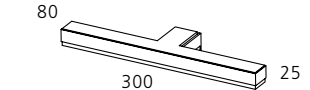

Aplique Nova negro
Nova lighting black
300 x 80 x 25 mm
/ 1 X 8W - LED
cod. 4041 - ptos. 43
525 lúmenes