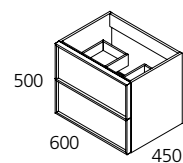

Mueble ALTAI 2C. 60
ALTAI vanity 60 2Dwr.
60 x 45 x 50 cm

ptos. 343

70 Blanco decapé	71 Wildwood	74 Gris canapa	75 Gris etna
cod. 2706	cod. 2707	cod. 2708	cod. 2709