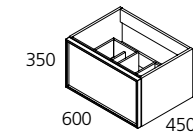

Mueble ALTAI 1C. 60
ALTAI vanity 60 1Dwr.
60 x 45 x 35 cm

ptos. 254

70 Blanco decapé	71 Wildwood	74 Gris canapa	75 Gris etna
cod. 2682	cod. 2683	cod. 2684	cod. 2685