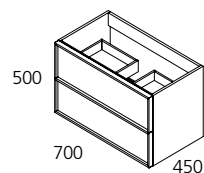

Mueble ALTAI 2C. 70
ALTAI vanity 70 2Dwr.
70 x 45 x 50 cm

ptos. 367

70 Blanco decapé	71 Wildwood	74 Gris canapa	75 Gris etna
cod. 4180	cod. 4181	cod. 4182	cod. 4183

Mueble ALTAI 2C. 80
ALTAI vanity 80 2Dwr.
80 x 45 x 50 cm

ptos. 388

70 Blanco decapé	71 Wildwood	74 Gris canapa	75 Gris etna
cod. 2710	cod. 2711	cod. 2712	cod. 2713