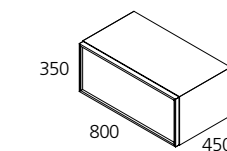

Mueble ALTAI 1C.
con tapa 80 cm
ALTAI vanity 80 cm
1Dwr. with top
80 x 45 x 35 cm

ptos. 267

70 Blanco decapé	71 Wildwood	74 Gris canapa	75 Gris etna
cod. 2674	cod. 2675	cod. 2676	cod. 2677