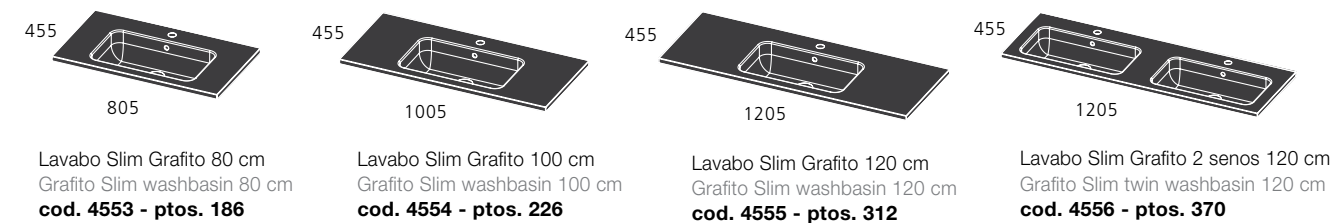

Lavabos acrílicos Slim Grafito / Acrylic washbasin in graphite colour