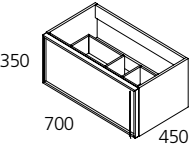

Mueble ALTAI 1C. 60  
ALTAI vanity 60 1Dwr.  
60 x 45 x 35 cm

ptos. 254

70 Blanco decapé	71 Wildwood	74 Gris canapa	75 Gris etna
cod. 2682	cod. 2683	cod. 2684	cod. 2685

Mueble ALTAI 1C. 70  
ALTAI vanity 70 1Dwr.  
70 x 45 x 35 cm