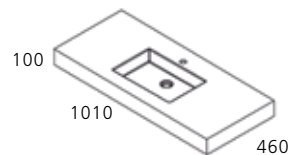

Lavabos cristal / Glass washbasin

Acabados / Finishes: 50 Nieve (White), 51 Negro (Black)

Acabados / Finishes: 86 Tórtora (Brown), 53 Piedra (Grey), 55 Plata (Silver), 57 Gris oscuro (Dark Grey)

Lavabos de piedra / Stone washbasin

Lavabo Encimera piedra 120 2 senos
Stone wall-hung twin countertop basin 120
cod. 3032
color: Nordic white / **ptos. 686**

i Profundidad seno / Bowl's depth: 10.7 cm / Espesor lavabo / Basin's thickness: 10 cm / Ancho poza / Bowl's width: 45 cm

Se incluyen elementos de sujeción. Fittings are included.

Lavabos sólidos / Solid washbasin

i Profundidad seno / Bowl's depth: 10 cm / Espesor lavabo cm / Basin's thickness: 10 / Ancho poza / Bowl's width: 48 cm

Se incluyen elementos de sujeción. Fittings are included.

Apliques LED / LED Lighting

Simbología general / key symbols

Madera Natural
Natural wood

Puertas Soft Close
Soft-close doors

Cajones Soft Close
Soft-close drawers

Cajón metálico
Metallic drawer

Lavabo Cerámico
Ceramic Washbasin

Lavabo Acrílico
Acrylic washbasin

Lavabo Cristal
Glass washbasin

Lavabo carga mineral
Mineral filler washbasin