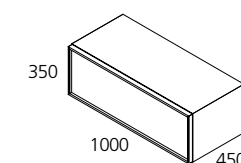

Mueble ALTAI 1C.  
con tapa 80 cm  
ALTAI vanity 80 cm  
1Dwr. with top  
80 x 45 x 35 cm

ptos. 267

70 Blanco decapé	71 Wildwood	74 Gris canapa	75 Gris etna
cod. 2674	cod. 2675	cod. 2676	cod. 2677

Mueble ALTAI 1C.  
con tapa 100 cm  
ALTAI vanity 100 cm  
1Dwr. with top  
100 x 45 x 35 cm