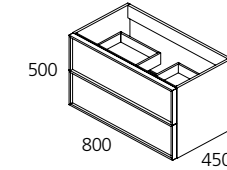

ptos. 388

70 Blanco decapé	71 Wildwood	74 Gris canapa	75 Gris etna
cod. 2710	cod. 2711	cod. 2712	cod. 2713

Mueble ALTAI 2C. 80  
1 seno izq  
ALTAI vanity 80 2Dwr.  
L/S Handle  
80 x 45 x 35 cm

ptos. 388