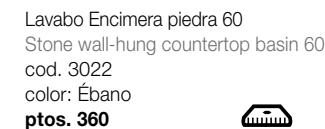

Lavabo Encimera piedra 80
Stone wall-hung countertop basin 80
cod. 3025
color: Ébano
ptos. 423