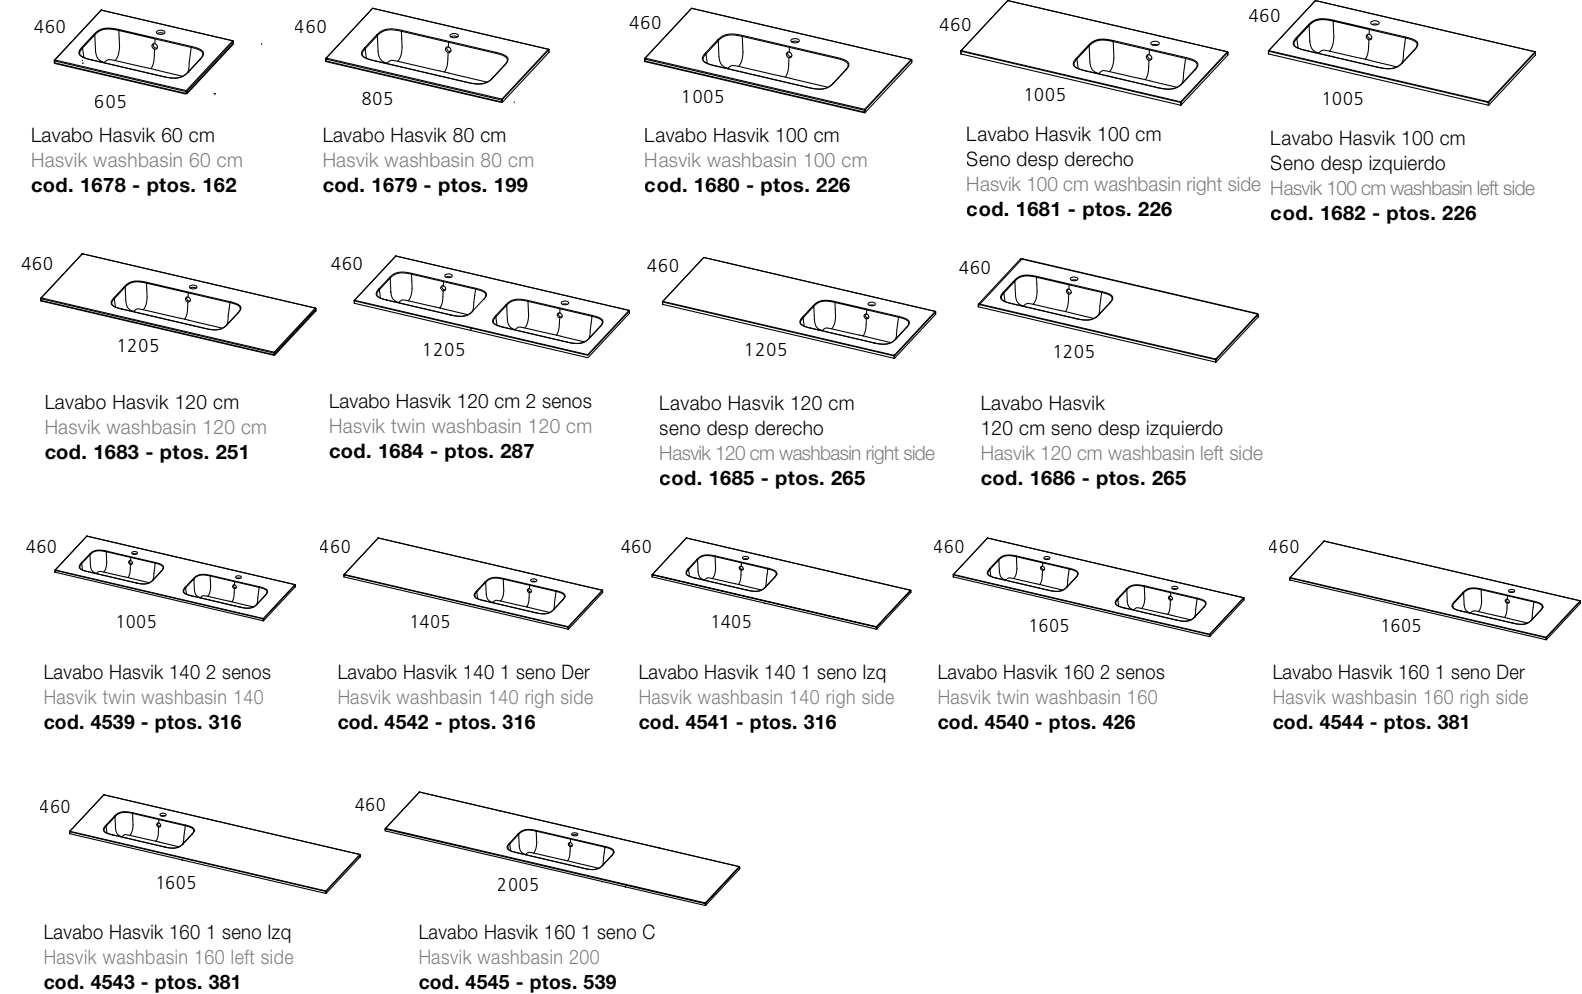

Lavabos carga mineral / Mineral Filler washbasins