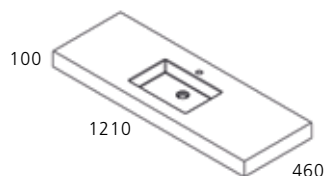

Lavabos cristal / Glass washbasin

Acabados / Finishes: 50 Nieve (White), 51 Negro (Black)

Acabados / Finishes: 86 Tórtora (Brown), 53 Piedra (Grey), 55 Plata (Silver), 57 Gris oscuro (Dark Grey)

Lavabos de piedra / Stone washbasin

Lavabo Encimera piedra 120 2 senos
Stone wall-hung twin countertop basin 120
cod. 3032
color: Nordic white / **ptos. 686**

i Profundidad seno / Bowl's depth: 10.7 cm / Espesor lavabo / Basin's thickness: 10 cm / Ancho poza / Bowl's width: 45 cm

Se incluyen elementos de sujeción. Fittings are included.

Lavabos sólidos / Solid washbasin

i Profundidad seno / Bowl's depth: 10 cm / Espesor lavabo cm / Basin's thickness: 10 / Ancho poza / Bowl's width: 48 cm

Se incluyen elementos de sujeción. Fittings are included.

Apliques LED / LED Lighting

Simbología general / key symbols

Madera Natural
Natural wood

Puertas Soft Close
Soft-close doors

Cajones Soft Close
Soft-close drawers

Cajón metálico
Metallic drawer

Lavabo Cerámico
Ceramic Washbasin

Lavabo Acrílico
Acrylic washbasin

Lavabo Cristal
Glass washbasin

Lavabo carga mineral
Mineral filler washbasin