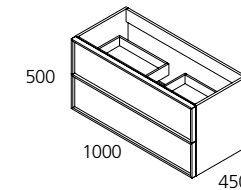

Mueble ALTAI 2C. 100
1 seno izq
ALTAI vanity 100 2Dwr.
L/S Handle
80 x 45 x 35 cm

ptos. 429

70 Blanco decapé	71 Wildwood	74 Gris canapa	75 Gris etna
cod. 4753	cod. 4754	cod. 4755	cod. 4756

Mueble ALTAI 2C. 100
1 seno der
ALTAI vanity 100 2Dwr.
R/S Handle
80 x 45 x 35 cm

ptos. 429

70 Blanco decapé	71 Wildwood	74 Gris canapa	75 Gris etna
cod. 4757	cod. 4758	cod. 4759	cod. 4760