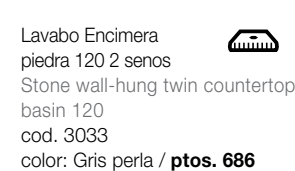

Lavabos cristal / Glass washbasin

Acabados / Finishes: 50 Nieve (White), 51 Negro (Black)

Acabados / Finishes: 86 Tórtora (Brown), 53 Piedra (Grey), 55 Plata (Silver), 57 Gris oscuro (Dark Grey)

Lavabos de piedra / Stone washbasin

Lavabo Encimera piedra 120 2 senos
Stone wall-hung twin countertop basin 120
cod. 3032
color: Nordic white / **ptos. 686**

i Profundidad seno / Bowl's depth: 10.7 cm / Espesor lavabo / Basin's thickness: 10 cm / Ancho poza / Bowl's width: 45 cm

Se incluyen elementos de sujeción. Fittings are included.

Lavabos sólidos / Solid washbasin

i Profundidad seno / Bowl's depth: 10 cm / Espesor lavabo cm / Basin's thickness: 10 / Ancho poza / Bowl's width: 48 cm

Se incluyen elementos de sujeción. Fittings are included.

Apliques LED / LED Lighting

Simbología general / key symbols

Madera Natural
Natural wood

Puertas Soft Close
Soft-close doors

Cajones Soft Close
Soft-close drawers

Cajón metálico
Metallic drawer

Lavabo Cerámico
Ceramic Washbasin

Lavabo Acrílico
Acrylic washbasin

Lavabo Cristal
Glass washbasin

Lavabo carga mineral
Mineral filler washbasin