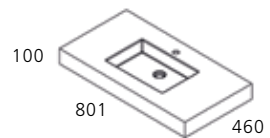

Lavabos cristal / Glass washbasin

Acabados / Finishes: 50 Nieve (White), 51 Negro (Black)

Acabados / Finishes: 86 Tórtora (Brown), 53 Piedra (Grey), 55 Plata (Silver), 57 Gris oscuro (Dark Grey)

Lavabos de piedra / Stone washbasin

Lavabo Encimera piedra 120 2 senos
Stone wall-hung twin countertop basin 120
cod. 3032
color: Nordic white / **ptos. 686**

i Profundidad seno / Bowl's depth: 10.7 cm / Espesor lavabo / Basin's thickness: 10 cm / Ancho poza / Bowl's width: 45 cm

Se incluyen elementos de sujeción. Fittings are included.

Lavabos sólidos / Solid washbasin

i Profundidad seno / Bowl's depth: 10 cm / Espesor lavabo cm / Basin's thickness: 10 / Ancho poza / Bowl's width: 48 cm

Se incluyen elementos de sujeción. Fittings are included.

Apliques LED / LED Lighting

Simbología general / key symbols

Madera Natural
Natural wood

Puertas Soft Close
Soft-close doors

Cajones Soft Close
Soft-close drawers

Cajón metálico
Metallic drawer

Lavabo Cerámico
Ceramic Washbasin

Lavabo Acrílico
Acrylic washbasin

Lavabo Cristal
Glass washbasin

Lavabo carga mineral
Mineral filler washbasin