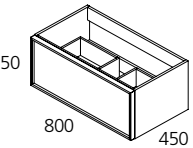

Mueble ALTAI 1C. 80
ALTAI vanity 80 1Dwr.
80 x 45 x 35 cm

ptos. 288

70 Blanco decapé	71 Wildwood	74 Gris canapa	75 Gris etna
cod. 2686	cod. 2687	cod. 2688	cod. 2689

Mueble ALTAI 1C. 80
1 seno izq
ALTAI vanity 80 1Dwr.
L/S Handle
80 x 45 x 35 cm

ptos. 288

70 Blanco decapé	71 Wildwood	74 Gris canapa	75 Gris etna
cod. 4729	cod. 4730	cod. 4731	cod. 4732

Mueble ALTAI 1C. 80
1 seno der
ALTAI vanity 80 1Dwr.
R/S Handle
80 x 45 x 35 cm

ptos. 288

70 Blanco decapé	71 Wildwood	74 Gris canapa	75 Gris etna
cod. 4733	cod. 4734	cod. 4735	cod. 4736

Mueble ALTAI 1C. 100
ALTAI vanity 100 1Dwr.
100 x 45 x 35 cm

ptos. 322

70 Blanco decapé	71 Wildwood	74 Gris canapa	75 Gris etna
cod. 2690	cod. 2691	cod. 2692	cod. 2693