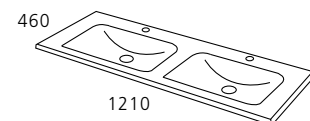

Lavabo Óptico 2 senos 120 cm
Glass twin washbasin 120 cm
cod. 2555 - ptos. 241

Acabados / Finishes: 86 Tórtora (Brown), 53 Piedra (Grey), 55 Plata (Silver), 57 Gris oscuro (Dark Grey)