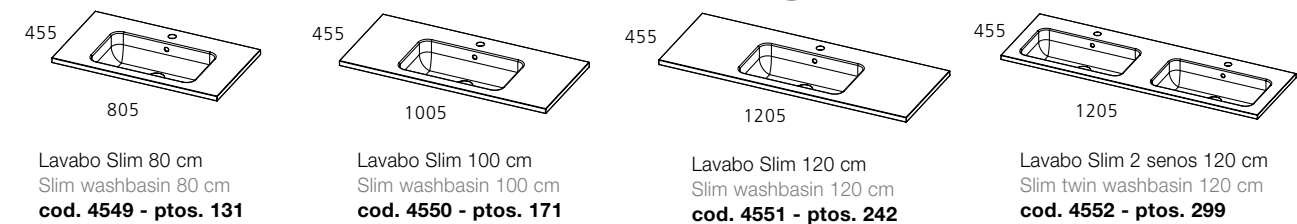

Lavabos acrílicos / Acrylic washbasin