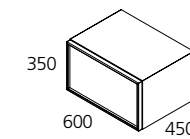

Mueble ALTAI 1C.
con tapa 60 cm
ALTAI vanity 60 cm
1Dwr. with top
60 x 45 x 35 cm

ptos. 229

70 Blanco decapé	71 Wildwood	74 Gris canapa	75 Gris etna
cod. 2670	cod. 2671	cod. 2672	cod. 2673