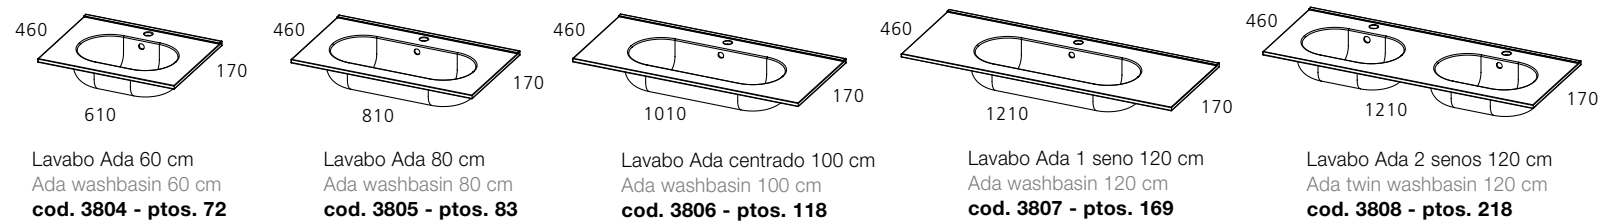

Lavabos cerámicos Ada / Ada ceramic washbasin