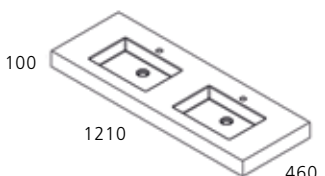

Lavabo Encimera piedra 120 2 senos
Stone wall-hung twin countertop basin 120
cod. 3032
color: Nordic white / **ptos. 686**