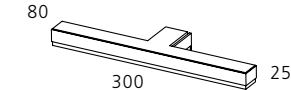

Aplique Nova cromo
Nova lighting chrome
300 x 80 x 25 mm
/ 1 X 8W - LED
cod. 4040 - ptos. 43
525 lúmenes