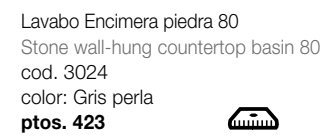

Lavabo Encimera piedra 80
Stone wall-hung countertop basin 80
cod. 3023
color: Nordic white
ptos. 423

Lavabo Encimera piedra 100
Stone wall-hung countertop basin 100
cod. 3027
color: Gris perla
ptos. 486