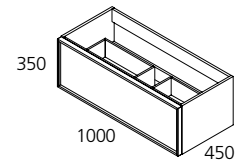

Mueble ALTAI 1C. 100
1 seno izq
ALTAI vanity 100 1Dwr.
L/S Handle
80 x 45 x 35 cm

ptos. 322

70 Blanco decapé	71 Wildwood	74 Gris canapa	75 Gris etna
cod. 4737	cod. 4738	cod. 4739	cod. 4740

Mueble ALTAI 1C. 100
1 seno der
ALTAI vanity 100 1Dwr.
R/S Handle
80 x 45 x 35 cm

ptos. 322

70 Blanco decapé	71 Wildwood	74 Gris canapa	75 Gris etna
cod. 4741	cod. 4742	cod. 4743	cod. 4744