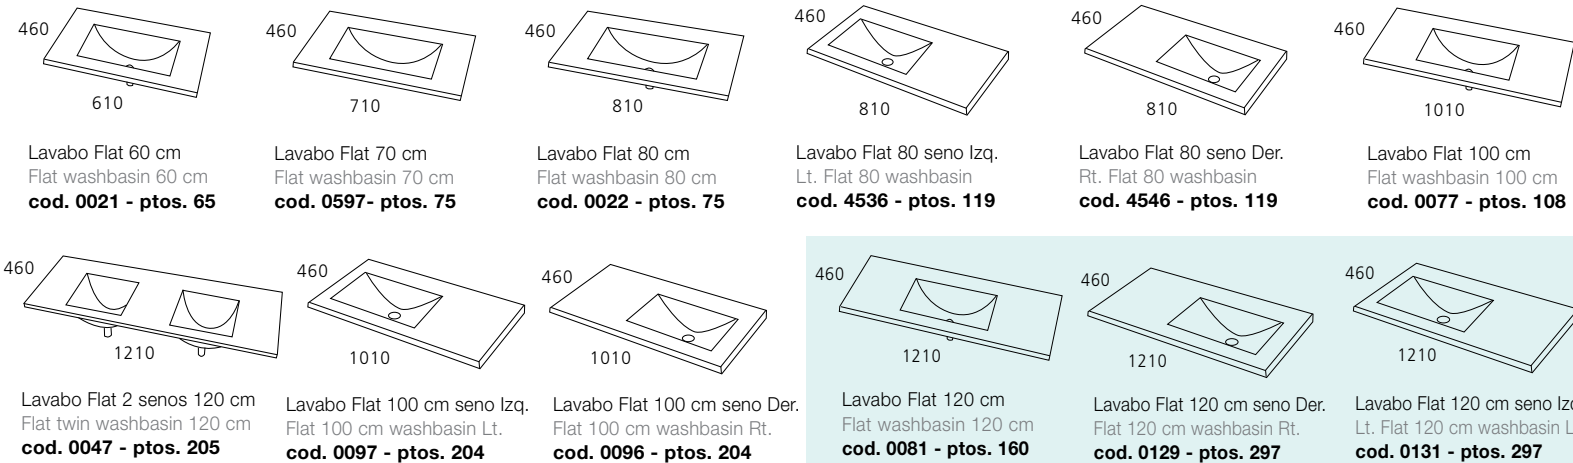

Lavabos cerámicos / Ceramic washbasins