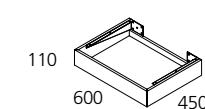

Bastidor ALTAI 60 cm
ALTAI frame 60 cm
60 x 45 x 11 cm

ptos. 86

70 Blanco decapé	71 Wildwood	74 Gris canapa	75 Gris etna
cod. 2730	cod. 2731	cod. 2732	cod. 2733

Esta cajonera no incorpora "salva sifón", no es posible instalar lavabo de sobreponer.

This unit does not have syphon hence, it cannot be used with vessel basins.