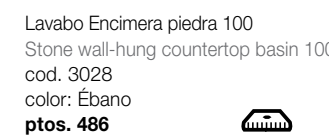

Lavabo Encimera piedra 120
Stone wall-hung countertop basin 120
cod. 3031
color: Ébano
ptos. 549